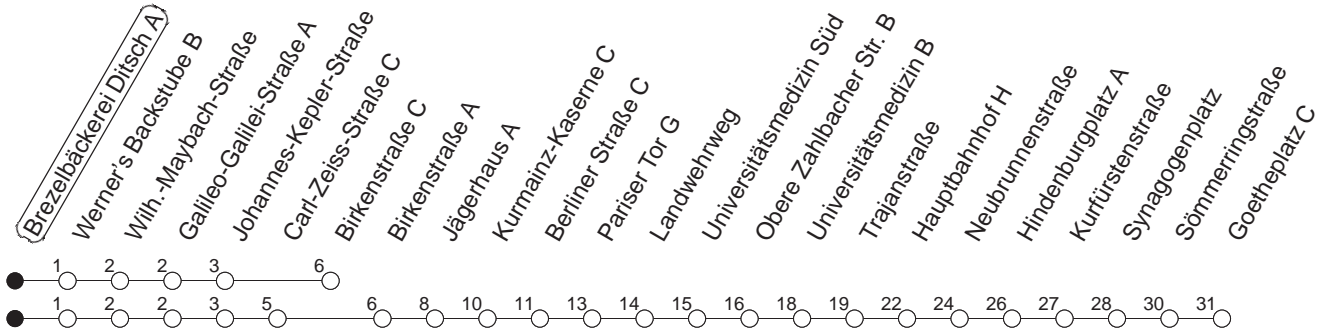

69

Brezelbäckerei Ditsch A

BUS

→ Neustadt/Goetheplatz

🕒	Mo.-Fr. (Schule)	Mo.-Fr. (Ferien)	Samstag	Sonn-/Feiertag
6	47	47		
7	55	55		
8	15 47	15 47		
9	17 56 _B	17 56 _B		
10	26 _B 56 _B	26 _B 56 _B		
11	26 _B 56 _B	26 _B 56 _B		
12	26 _B 56 _B	26 _B 56 _B		
13	45	45		
14	15 45	15 45		
15	15 45	15 45		
16	15 45	15 45		
17	15 45	15 45		
18	17 47	17 47		
19	17 47	17 47		
20	17	17		

B : Nur bis Birkenstraße, dort Umsteigemöglichkeit zur Straßenbahn

gültig ab: 30.08.21

Ferien in RLP: 21.12.20-06.01.21 / 29.03.-06.04. / 25.05.-02.06. / 19.07.-27.08. / 11.10.-22.10.21.

Weitere Infos im Verkehrs Center Mainz (Tel. 0 61 31 - 12 77 77) und www.mainzer-mobilitaet.de