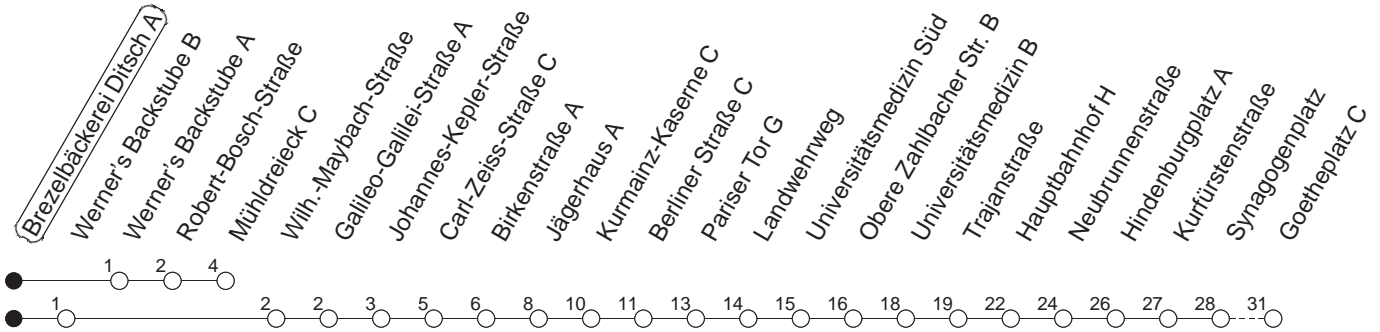

## Brezelbäckerei Ditsch A

BUS

→ Neustadt/Goetheplatz

🕒	Mo.-Fr. (Schule)	Mo.-Fr. (Ferien)	Samstag	Sonn-/Feiertag
5	47 <sub>M</sub>	47 <sub>M</sub>		
6	46	46 <sub>H</sub>		
7	14      44	14      44		
8	14      44	14      44	42 <sub>M</sub>	
9	14 <sub>M</sub> 44 <sub>M</sub>	18 <sub>M</sub> 48 <sub>M</sub>	18 <sub>M</sub> 48 <sub>M</sub>	
10	14 <sub>M</sub> 44 <sub>M</sub>	18 <sub>M</sub> 48 <sub>M</sub>	18 <sub>M</sub> 48 <sub>M</sub>	
11	14 <sub>M</sub> 44 <sub>M</sub>	18 <sub>M</sub> 48 <sub>M</sub>	18 <sub>M</sub> 48 <sub>M</sub>	
12	14 <sub>M</sub> 44 <sub>M</sub>	18 <sub>M</sub> 48 <sub>M</sub>	18 <sub>M</sub> 48 <sub>M</sub>	
13	14      44	16      46	18 <sub>M</sub> 48 <sub>M</sub>	
14	14      44	16      44	18 <sub>M</sub> 48 <sub>M</sub>	
15	14      44	14      44	18 <sub>M</sub> 48 <sub>M</sub>	
16	14      44	14      44	18 <sub>M</sub> 48 <sub>M</sub>	
17	14      44	14      44	18 <sub>M</sub> 48 <sub>M</sub>	
18	14      44	14      44	18 <sub>M</sub> 48 <sub>M</sub>	
19	14      43 <sub>M</sub>	14      43 <sub>M</sub>	13 <sub>M</sub> 43 <sub>M</sub>	
20	13      43 <sub>M</sub>	13      43 <sub>M</sub>	13 <sub>M</sub> 43 <sub>M</sub>	
21	13 <sub>H</sub>	13 <sub>H</sub>	13 <sub>M</sub>	
22	13 <sub>M</sub>	13 <sub>M</sub>	13 <sub>M</sub>	

M : Bis Hechtsheim/Mühlendreieck

H : Nur bis Hauptbahnhof

gültig ab: 25.07.22

Ferien in Rheinland-Pfalz: 11.04. - 22.04. / 27.05. / 17.06. / 25.07. - 02.09. / 17.10. - 31.10.22.

Weitere Infos im Verkehrs Center Mainz (Tel. 0 61 31 - 12 77 77) und [www.mainzer-mobilitaet.de](http://www.mainzer-mobilitaet.de)