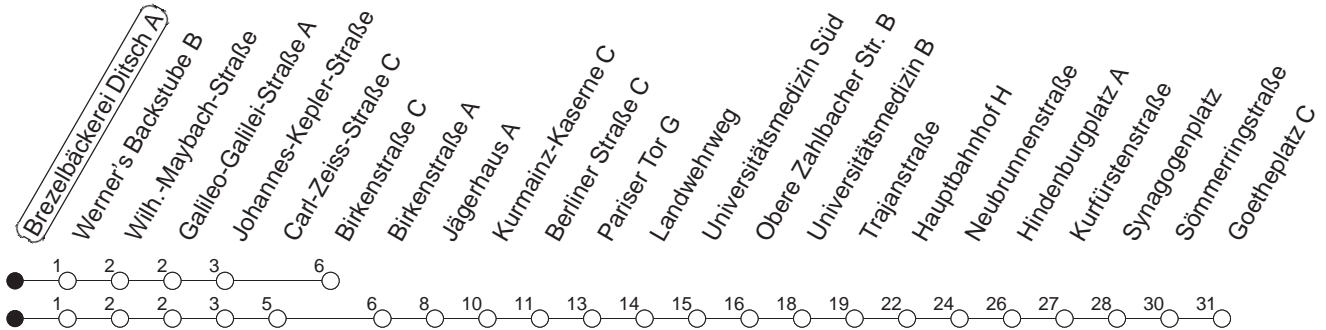

69

Brezelbäckerei Ditsch A

BUS

→ Neustadt/Goetheplatz

🕒	Mo.-Fr. (Schule)	Mo.-Fr. (Ferien)	Samstag	Sonn-/Feiertag
6	47	47		
7	45	45		
8	15 47	15 47		
9	17 56 _B	17 56 _B		
10	26 _B 56 _B	26 _B 56 _B		
11	26 _B 56 _B	26 _B 56 _B		
12	26 _B 56 _B	26 _B 56 _B		
13	45	45		
14	15 45	15 45		
15	15 45	15 45		
16	15 45	15 45		
17	15 45	15 45		
18	17 47	17 47		
19	17 47	17 47		
20	17	17		

B : Nur bis Birkenstraße, dort Umsteigemöglichkeit zur Straßenbahn

gültig ab: 13.12.20

Ferien in RLP: 21.12.20-06.01.21 / 29.03.-06.04. / 25.05.-02.06. / 19.07.-27.08. / 11.10.-22.10.21.

Weitere Infos im Verkehrs Center Mainz (Tel. 0 61 31 - 12 77 77) und www.mainzer-mobilitaet.de