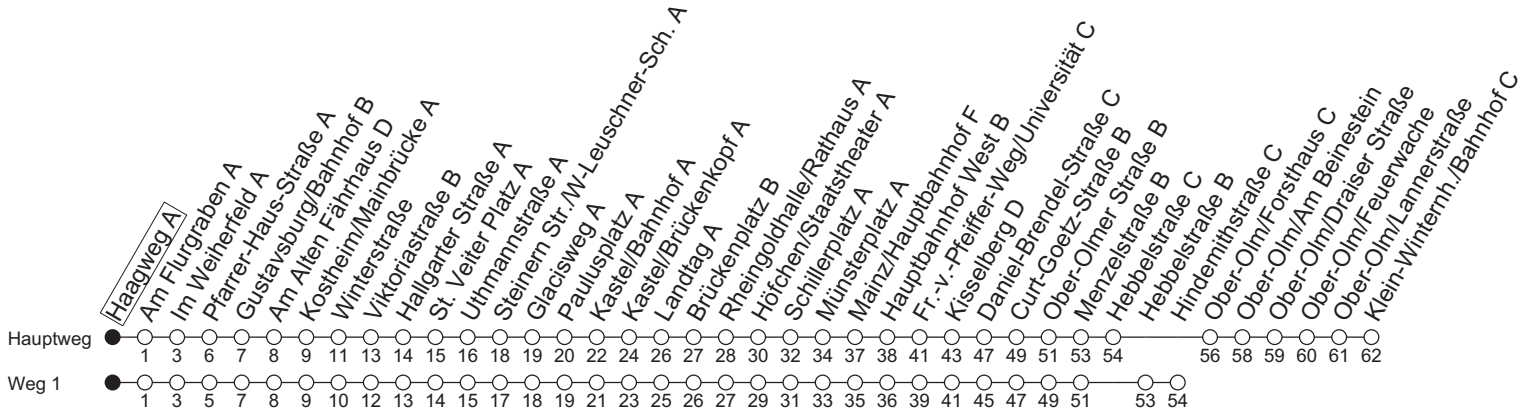

# 54

## Haagweg A

→ Klein-Winternheim/Klein-Winternh./Bahnhof C

### Montag-Freitag

6	03	33
7	03	33
8	03	33
9	03	
10	03	
11	03	
12	03	
13	03	
14	02	32
15	02	32
16	02	32
17	02	32
18	03	33
19	33	
20	22 <sub>1</sub>	

1 : fährt Weg 1

gültig ab: 13.04.2026

Ferien RLP: 20.12.25-07.01.26 / 16.-17.02. / 28.03.-12.04. / 15.05. / 05.06. / 27.06.-09.08. / 03.10.-18.10.26