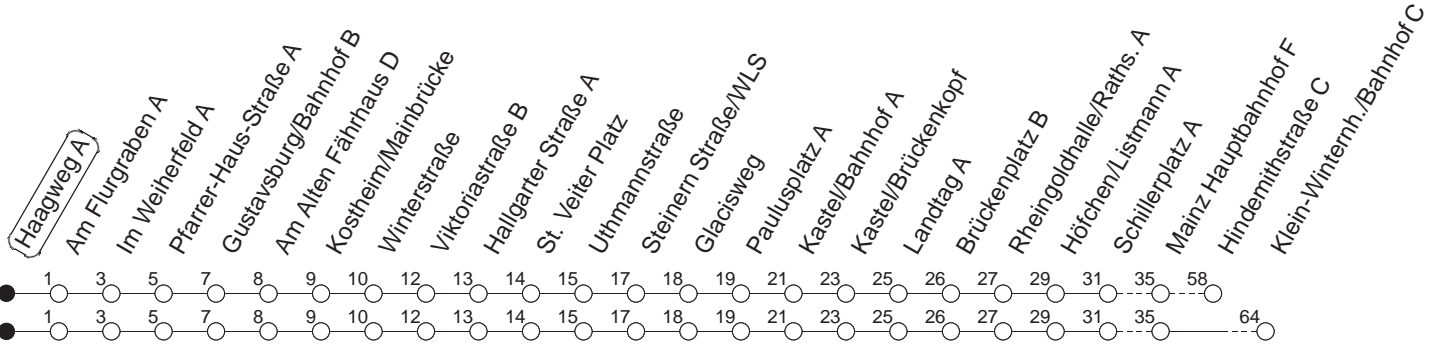

54

Haagweg A

BUS

→ Klein-Winternheim/Bahnhof

🕒	Mo.-Fr. (Schule)	Mo.-Fr. (Ferien)	Samstag	Sonn-/Feiertag
6	05	05		
7	05 35	05 35		
8	05 35	05 35		
9	05	05		
10	05	05		
11	05	05		
12	05	05		
13	05	05		
14	05 35	05 35		
15	03 33	03 33		
16	03 33	03 33		
17	03 33	03 33		
18	03 35	03 35		
19	35	35		
20	24 _x	24 _x		

x : Ab Hebbelstraße zur Hindemithstraße

gültig ab: 01.04.22

Ferien in Rheinland-Pfalz: 11.04. - 22.04. / 27.05. / 17.06. / 25.07. - 02.09. / 17.10. - 31.10.22.

Weitere Infos im Verkehrs Center Mainz (Tel. 0 61 31 - 12 77 77) und www.mainzer-mobilitaet.de