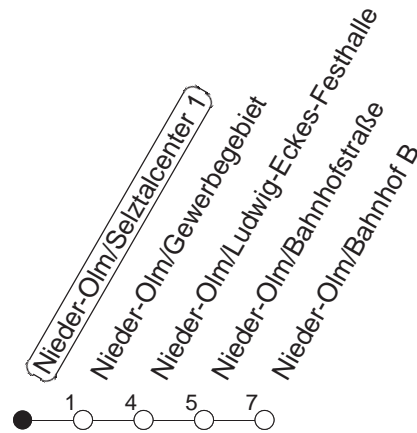

55

Nieder-Olm/Selztalcenter 1

BUS

→ Nieder-Olm/Bahnhof

Uhrzeit	Mo.-Fr. (Schule)	Mo.-Fr. (Ferien)	Samstag	Sonn-/Feiertag
7	06 41	06 41		
8	11	11		
9	11	11		
10	41	41		
11				
12	11	11		
13	41	41		
14	11 41	11 41		
15	11 41	11 41		
16	11 41	11 41		
17	11 41	11 41		
18	11	11		

gültig ab: 13.12.20

Ferien in RLP: 21.12.20-06.01.21 / 29.03.-06.04. / 25.05.-02.06. / 19.07.-27.08. / 11.10.-22.10.21.

Weitere Infos im Verkehrs Center Mainz (Tel. 0 61 31 - 12 77 77) und www.mainzer-mobilitaet.de