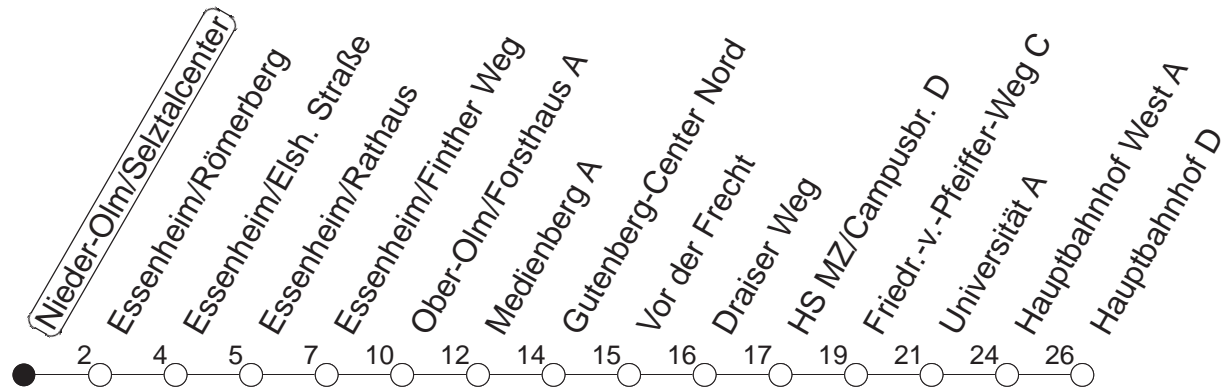

75

Nieder-Olm/Selztalcenter 1

BUS

→ Mainz/Hauptbahnhof

🕒	Mo.-Fr. (Schule)	Mo.-Fr. (Ferien)	Samstag	Sonn-/Feiertag
5	28	28		
6	52			
7	25	25		
8	28	28		
9	28	28	28	
10	28	28	28	
11	28	28	28	
12	48	48	28	
13	49	49	28	
14	28	28	28	
15	23	23	28	
16	25	28	28	
17	00 28	00 53	28	
18	53	53		
19			28	
20				
21				
22	22 _{vmd}	22 _{vmd}		
23	28 _{vfn}	28 _{vfn}	28 _v	

v : Über Ober-Olm/Draiser Straße

fn : Nur Freitag

md : Nur Montag - Donnerstag

gültig ab: 13.12.20

Ferien Mainz: 21.12.20-05.01.21 / 15./16.02. / 29.03.-06.04. / 25.05.-04.06. / 14.05. / 19.07.-27.08. / 11.10.-22.10.21.