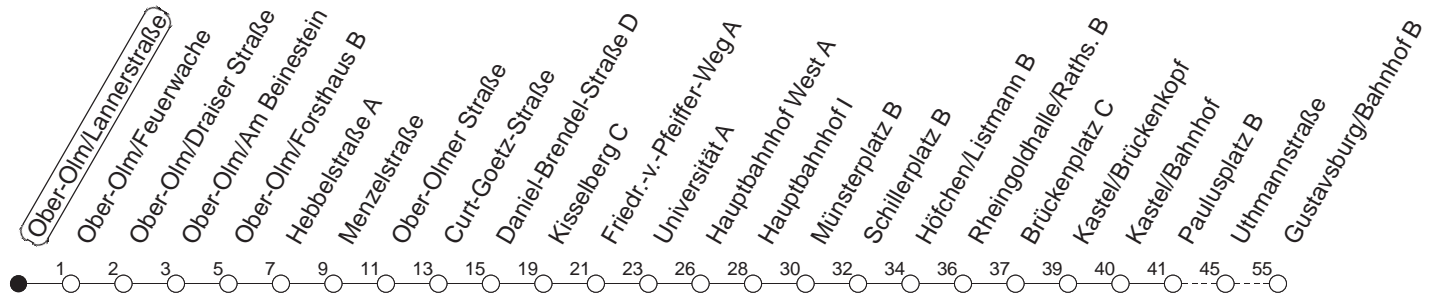

54

Ober-Olm/Lannerstraße

BUS

→ Gustavsburg/Bahnhof

🕒	Mo.-Fr. (Schule)	Mo.-Fr. (Ferien)	Samstag	Sonn-/Feiertag
5	12	12		
6	21 51	21 51		
7	12 _H 21 51	21 51		
8	21 51	21 51	21 51	
9	21 51	21 51	21 51	
10	21 51	21 51	21 51	
11	21 51	21 51	21 51	
12	21 51	21 51	21 51	
13	21 51	21 51	21 51	
14	21 51	21 51	21 51	
15	21 51	21 51	21 51	
16	21 51	21 51	21 51	
17	21 51	21 51	21 51	
18	21 51	21 51	34	
19	21 51	21 51	04 34	
20	34	34		

H : Nur bis Hauptbahnhof

gültig ab: 13.12.20

Ferien in RLP: 21.12.20-06.01.21 / 29.03.-06.04. / 25.05.-02.06. / 19.07.-27.08. / 11.10.-22.10.21.

Weitere Infos im Verkehrs Center Mainz (Tel. 0 61 31 - 12 77 77) und www.mainzer-mobilitaet.de