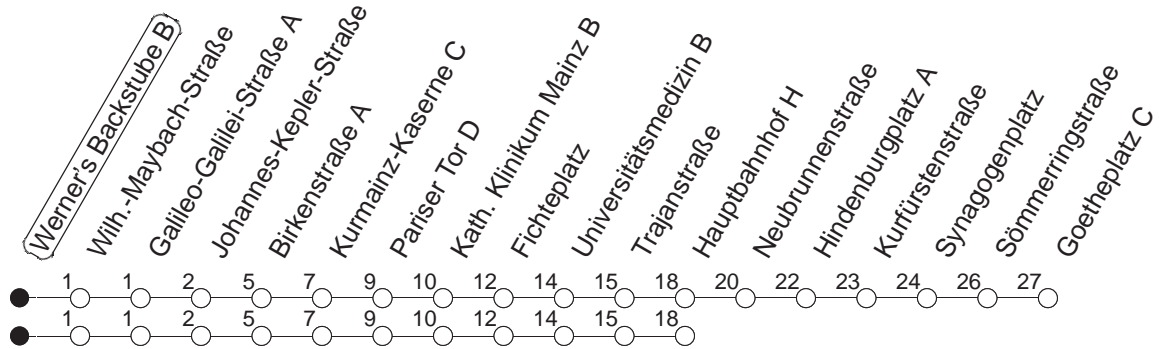

# 67

## Werner's Backstube B

BUS

→ Neustadt/Goetheplatz

🕒	Mo.-Fr. (Schule)	Mo.-Fr. (Ferien)	Samstag	Sonn-/Feiertag
<b>14</b>	06                      36	06                      36		
<b>15</b>	06                      36	06                      36		
<b>16</b>	06                      36	06                      36		
<b>17</b>	06                      36	06                      36		
<b>18</b>	06                      36 <sub>H</sub>	06                      36 <sub>H</sub>		
<b>19</b>	06 <sub>H</sub>	06 <sub>H</sub>		

H : Nur bis Hauptbahnhof

gültig ab: 13.12.20

Ferien in RLP: 21.12.20-06.01.21 / 29.03.-06.04. / 25.05.-02.06. / 19.07.-27.08. / 11.10.-22.10.21.

Weitere Infos im Verkehrs Center Mainz (Tel. 0 61 31 - 12 77 77) und [www.mainzer-mobilitaet.de](http://www.mainzer-mobilitaet.de)