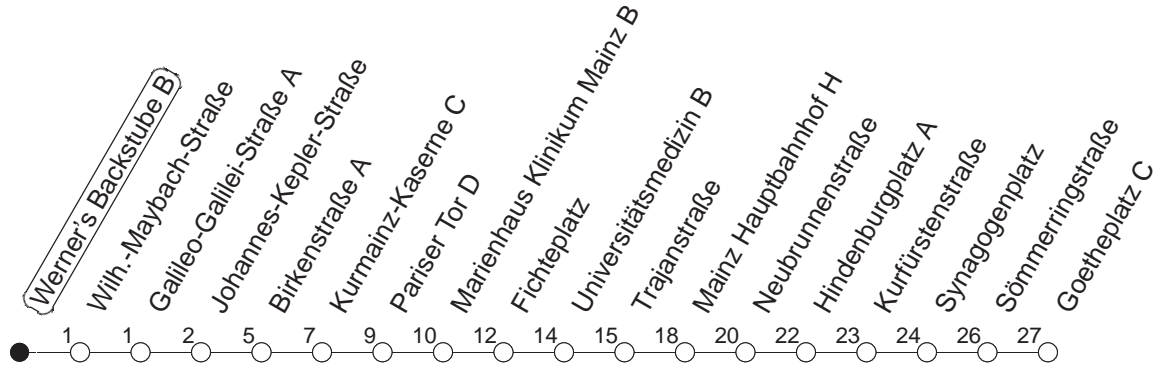

67

Werner's Backstube B

BUS

→ Neustadt/Goetheplatz

🕒	Mo.-Fr. (Schule)	Mo.-Fr. (Ferien)	Samstag	Sonn-/Feiertag
14	05 35	05 35		
15	05 35	05 35		
16	05 35	05 35		
17	05 35	05 35		
18	05 35	05 35		
19	05 35	05 35		
20	05	05		

gültig ab: 01.04.22

Ferien in Rheinland-Pfalz: 11.04. - 22.04. / 27.05. / 17.06. / 25.07. - 02.09. / 17.10. - 31.10.22.

Weitere Infos im Verkehrs Center Mainz (Tel. 0 61 31 - 12 77 77) und www.mainzer-mobilitaet.de