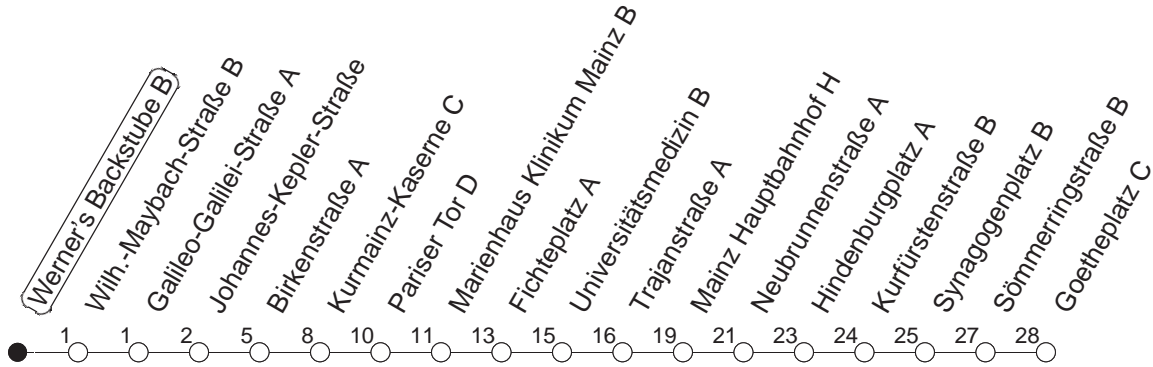

67

Werner's Backstube B

BUS

→ Neustadt/Goetheplatz

🕒	Mo.-Fr. (Schule)		Mo.-Fr. (Ferien)		Samstag	Sonn-/Feiertag
14	04	34	04	34		
15	04	34	04	34		
16	04	34	04	34		
17	04	34	04	34		
18	04	34	04	34		
19	04	34	04	34		
20	04		04			

gültig ab: ab 11.12.2022

Ferien in RLP: 23.12.22 - 02.01.23 / 03.04. - 11.04. / 19.05. / 30.05. - 09.06. / 24.07. - 01.09. / 16.10. - 27.10.23

Weitere Infos im Verkehrs Center Mainz (Tel. 0 61 31 - 12 77 77) und www.mainzer-mobilitaet.de