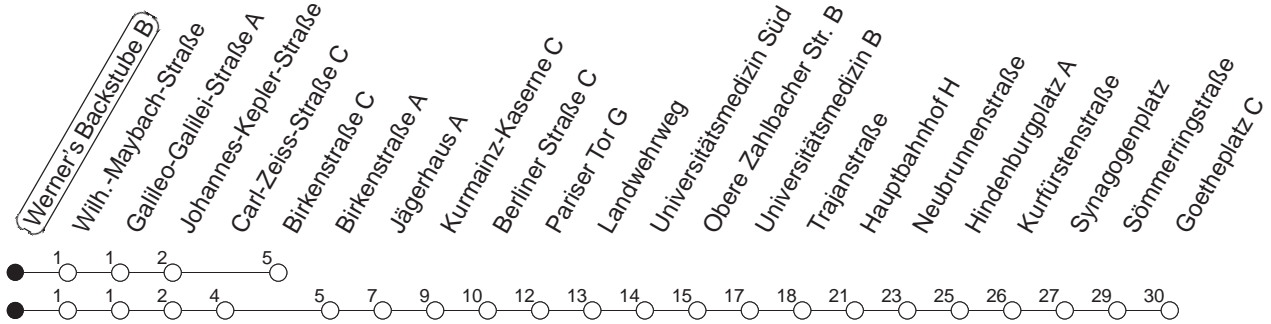

## Werner's Backstube B

BUS

→ Neustadt/Goetheplatz

🕒	Mo.-Fr. (Schule)	Mo.-Fr. (Ferien)	Samstag	Sonn-/Feiertag
6	48	48		
7	46	46		
8	16                      48	16                      48		
9	18                      57 <sub>B</sub>	18                      57 <sub>B</sub>		
10	27 <sub>B</sub> 57 <sub>B</sub>	27 <sub>B</sub> 57 <sub>B</sub>		
11	27 <sub>B</sub> 57 <sub>B</sub>	27 <sub>B</sub> 57 <sub>B</sub>		
12	27 <sub>B</sub> 57 <sub>B</sub>	27 <sub>B</sub> 57 <sub>B</sub>		
13	46	46		
14	16                      46	16                      46		
15	16                      46	16                      46		
16	16                      46	16                      46		
17	16                      46	16                      46		
18	18                      48	18                      48		
19	18                      48	18                      48		
20	18	18		

B : Nur bis Birkenstraße, dort Umsteigemöglichkeit zur Straßenbahn

gültig ab: 13.12.20

Ferien in RLP: 21.12.20-06.01.21 / 29.03.-06.04. / 25.05.-02.06. / 19.07.-27.08. / 11.10.-22.10.21.

Weitere Infos im Verkehrs Center Mainz (Tel. 0 61 31 - 12 77 77) und [www.mainzer-mobilitaet.de](http://www.mainzer-mobilitaet.de)