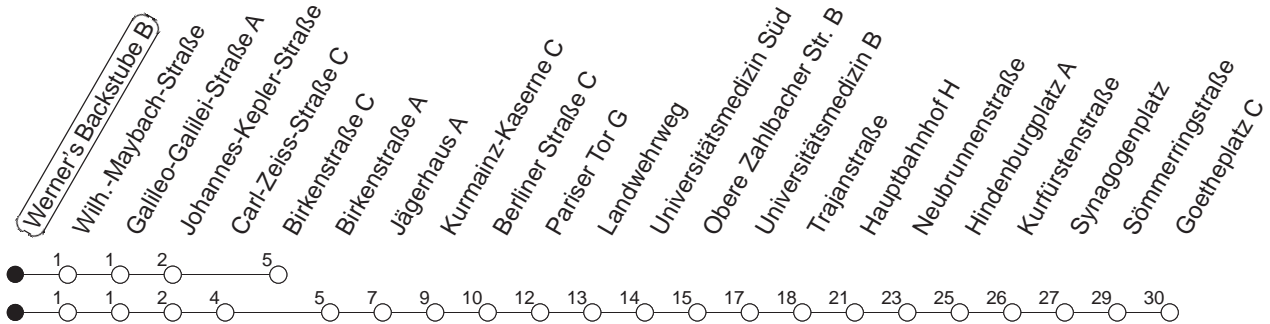

69

Werner's Backstube B

BUS

→ Neustadt/Goetheplatz

🕒	Mo.-Fr. (Schule)	Mo.-Fr. (Ferien)	Samstag	Sonn-/Feiertag
6	48	48		
7	56	56		
8	16	48	16	48
9	18	57 _B	18	57 _B
10	27 _B	57 _B	27 _B	57 _B
11	27 _B	57 _B	27 _B	57 _B
12	27 _B	57 _B	27 _B	57 _B
13	46	46		
14	16	46	16	46
15	16	46	16	46
16	16	46	16	46
17	16	46	16	46
18	18	48	18	48
19	18	48	18	48
20	18	18		

B : Nur bis Birkenstraße, dort Umsteigemöglichkeit zur Straßenbahn

gültig ab: 30.08.21

Ferien in RLP: 21.12.20-06.01.21 / 29.03.-06.04. / 25.05.-02.06. / 19.07.-27.08. / 11.10.-22.10.21.

Weitere Infos im Verkehrs Center Mainz (Tel. 0 61 31 - 12 77 77) und www.mainzer-mobilitaet.de