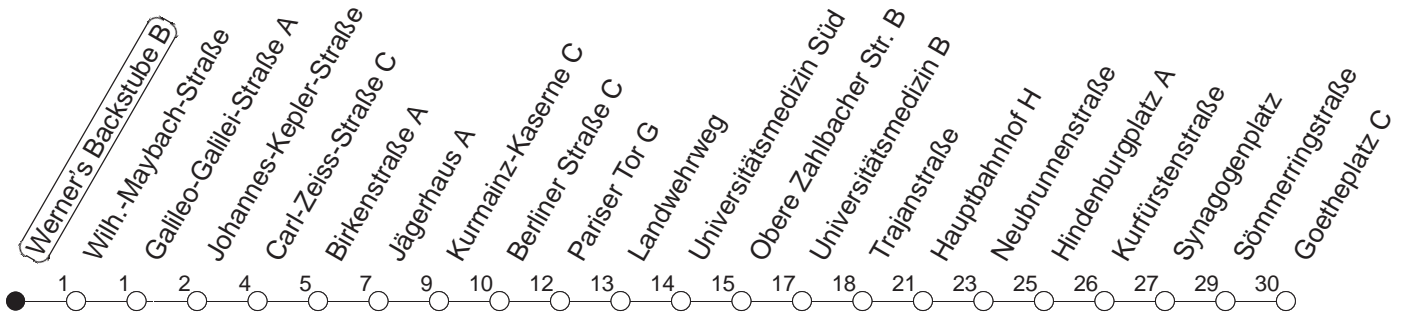

69

Werner's Backstube B

BUS

→ Neustadt/Goetheplatz

🕒	Mo.-Fr. (Schule)	Mo.-Fr. (Ferien)	Samstag	Sonn-/Feiertag
6	47	47 _H		
7	15 45	15 45		
8	15 45	15 45		
9				
10				
11				
12				
13	15 45	17 47		
14	15 45	17 45		
15	15 45	15 45		
16	15 45	15 45		
17	15 45	15 45		
18	15 45	15 45		
19	15	15		
20	14	14		
21	14 _H	14 _H		

H : Nur bis Hauptbahnhof

gültig ab: 25.07.22

Ferien in Rheinland-Pfalz: 11.04. - 22.04. / 27.05. / 17.06. / 25.07. - 02.09. / 17.10. - 31.10.22.

Weitere Infos im Verkehrs Center Mainz (Tel. 0 61 31 - 12 77 77) und www.mainzer-mobilitaet.de