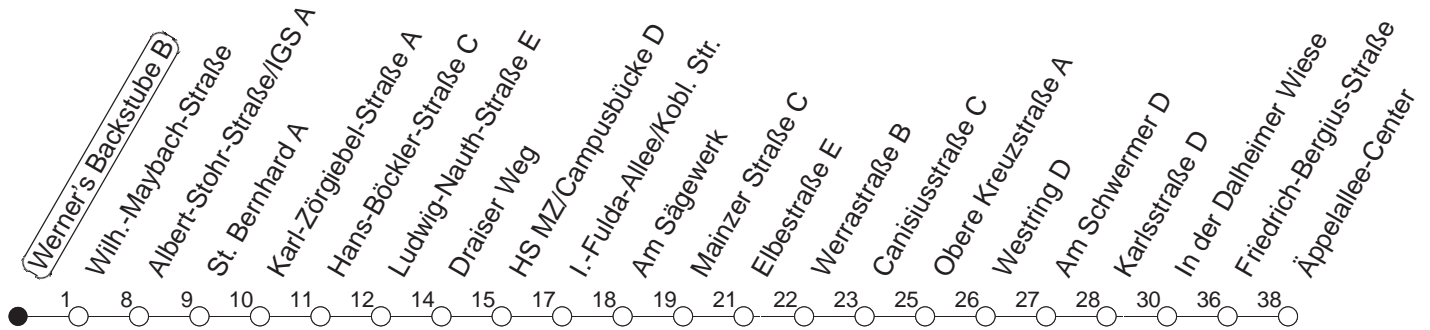

74

Werner's Backstube B

BUS

→ **WI-Biebrich/Äppelallee-Center**

🕒	Mo.-Fr. (Schule)	Mo.-Fr. (Ferien)	Samstag	Sonn-/Feiertag
5	54	54		
6	24	54	24	54
7	24	54	24	54
8	24	54	24	54
9	26	56	26	56
10	26	56	26	56
11	26	56	26	56
12	26	56	26	56
13	29	54	29	54
14	24	54	24	54
15	24	54	24	54
16	24	54	24	54
17	24	54	24	54
18	24	54 _D	24	54 _D
19	24	56 _D	24	56 _D

D : Nur bis In der Dalheimer Wiese

gültig ab: 13.12.20

Ferien in RLP: 21.12.20-06.01.21 / 29.03.-06.04. / 25.05.-02.06. / 19.07.-27.08. / 11.10.-22.10.21.

Weitere Infos im Verkehrs Center Mainz (Tel. 0 61 31 - 12 77 77) und www.mainzer-mobilitaet.de