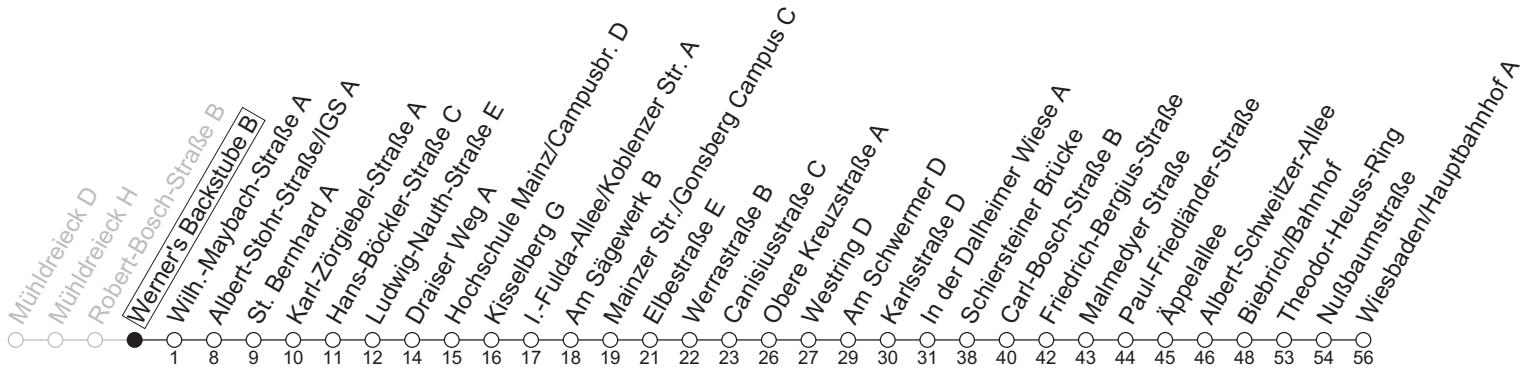

74

Werner's Backstube B

→ Wiesbaden/Hauptbahnhof A

Montag-Freitag

5	56
6	28 58
7	28 58
8	28 58
9	28 _a 58
10	28 _a 58
11	28 _a 58
12	28 _a 58
13	28 58
14	28 58
15	28 58
16	28 58
17	28 58
18	28 58
19	28 56

a : nur bis Friedrich-Bergius-Straße

gültig ab: 14.12.2025

Ferien RLP: 20.12.25-07.01.26 / 16.-17.02. / 28.03.-12.04. / 15.05. / 05.06. / 27.06.-09.08. / 03.10.-18.10.26

Weitere Informationen im Verkehrs-Center Mainz (Tel. 0 61 31 - 12 77 77) und www.mainzer-mobilitaet.de