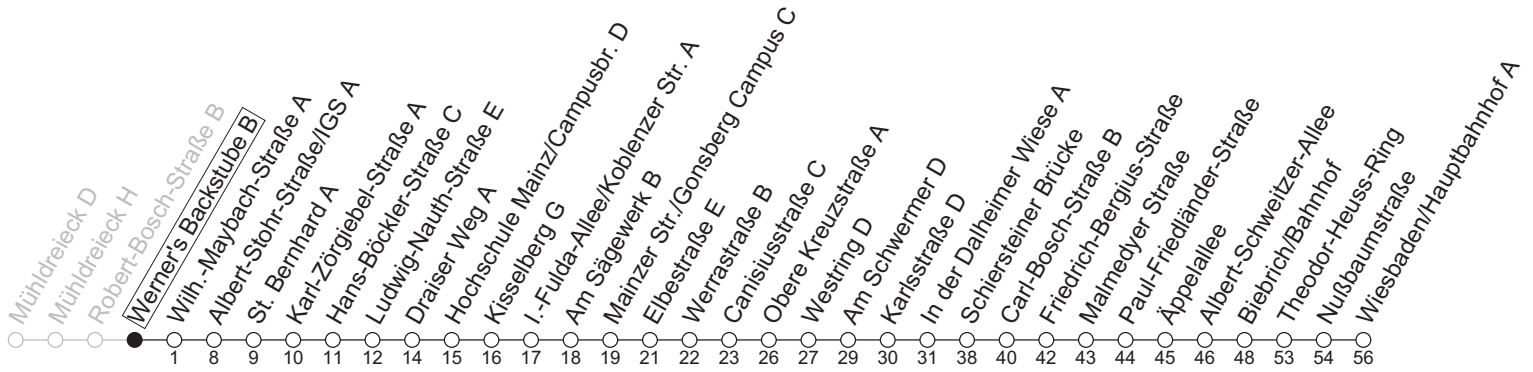

74

Werner's Backstube B

→ Wiesbaden/Hauptbahnhof A

Montag-Freitag

5	56
6	28 58
7	28 58
8	28 58
9	28 _a 58
10	28 _a 58
11	28 _a 58
12	28 _a 58
13	28 58
14	28 58
15	28 58
16	28 58
17	28 58
18	28 58
19	28 56

a : nur bis Friedrich-Bergius-Straße

gültig ab: 13.04.2026

Ferien RLP: 20.12.25-07.01.26 / 16.-17.02. / 28.03.-12.04. / 15.05. / 05.06. / 27.06.-09.08. / 03.10.-18.10.26

Weitere Informationen im Verkehrs-Center Mainz (Tel. 0 61 31 - 12 77 77) und www.mainzer-mobilitaet.de