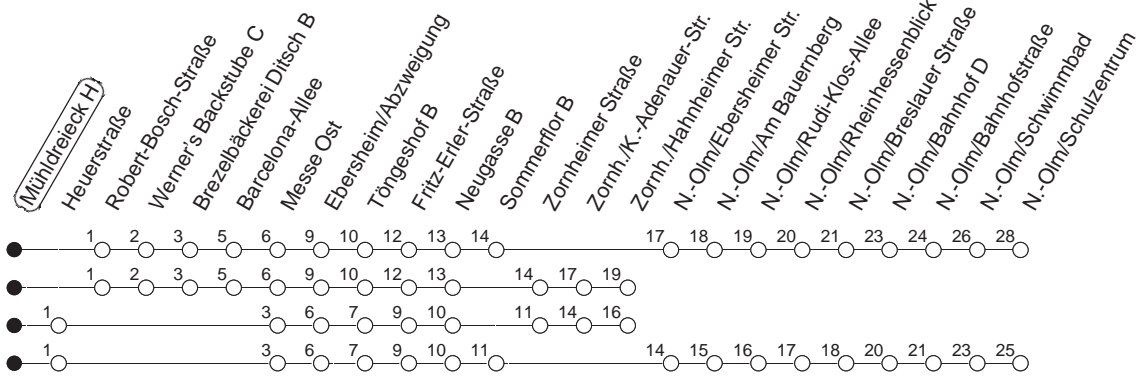

66

Mühdreieck H

BUS

→ Nieder-Olm/Schulzentr. bzw. Zornheim/Hahnheimer Str.

🕒	Mo.-Fr. (Schule)	Mo.-Fr. (Ferien)	Samstag	Sonn-/Feiertag
4	01z	01z	01z 41z	01z 41z
5	01z 16Nb 52N	02z 19Nb 53N		41z
6	07Nb 37z 52N	07Nb 37z 52N	01z 17z 41z	41z
7	07z 22N 37z 52N	07z 22N 37z 52N	20z 50z	41z
8	07z 22N 37z 52N	07z 22N 37z 52N	20z 50z	31z
9	09z 24N 39z 54N	13z 24N 43z 54N	12N 22z 32N 52z	15z 50z
10	09z 24N 39z 54N	13z 24N 43z 54N	02N 22z 32N 52z	20z 50z
11	09z 24N 39z 54N	13z 24N 43z 54N	02N 22z 32N 52z	20z 50z
12	09z 24N 39z 54N	13z 24N 43z 54N	02N 22z 32N 52z	20z 50z
13	09z 22N 37z 52N	13z 22N 37z 52N	02N 22z 32N 52z	20z 50z
14	07z 22N 37z 52N	07z 22N 37z 52N	02N 22z 32N 52z	20z 50z
15	07z 22N 37z 52N	07z 22N 37z 52N	02N 22z 32N 52z	20z 50z
16	07z 22N 37z 52N	07z 22N 37z 52N	02N 22z 32N 52z	20z 50z
17	07z 22N 37z 52N	07z 22N 37z 52N	02N 22z 32N 52z	20z 50z
18	07z 22N 37z 52N	07z 22N 37z 52N	12N 22z 42N 52z	20z 50z
19	12z 32N 52z	12z 32N 52z	25z 50z	20z 50z
20	22z 50z	25z 55z	20z 50z	20z 50z
21	20z 50z	25z 55z	20z 50z	20z 50z
22	20z 50z	25z 55z	20z 50z	20z 50z
23	16Zmd 20Zfn 46Zmd 50Zfn	17Zmd 25Zfn 47Zmd 55Zfn	20z 50z	16z 46z
0	16Zmd 20Zfn 50Zfn	17Zmd 25Zfn 55Zfn	20z 50z	16z
1	16z 46Zfn	17z 47Zfn	16z 46z	19z
2	16Zfn	17Zfn	16z	
3	16Zfn	17Zfn	16z	

z : Nach Zornheim/Hahnheimer Straße
 Nb : Nach Nieder-Olm/Schulzentrum, über Robert-Bosch-Straße
 N : Nach Nieder-Olm/Schulzentrum

md : Nur Montag - Donnerstag, nicht in den Nächten vor Feiertagen
 fn : Nur Nacht Freitag auf Samstag und Nacht vor Feiertag auf den Feiertag

gültig ab: 17.10.22

Ferien in Rheinland-Pfalz: 11.04. - 22.04. / 27.05. / 17.06. / 25.07. - 02.09. / 17.10. - 31.10.22.

Weitere Infos im Verkehrs Center Mainz (Tel. 0 61 31 - 12 77 77) und www.mainzer-mobilitaet.de