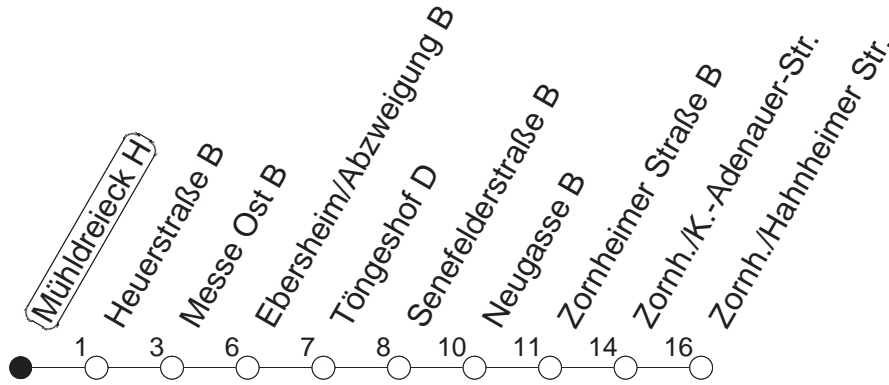

## Mühdreieck H

**BUS**

→ Zornheim/Hahnheimer Straße

🕒	Mo.-Fr. (Schule)			Mo.-Fr. (Ferien)		Samstag	Sonn-/Feiertag
<b>13</b>	21	31	51	21	51		
<b>14</b>	21	51		21	51		
<b>15</b>	21	51		21	51		
<b>16</b>	24	51		24	51		
<b>17</b>	21	51		21	51		
<b>18</b>	21	51		21	51		
<b>19</b>	21			21			

gültig ab: ab 11.12.2022

Ferien in RLP: 23.12.22 - 02.01.23 / 03.04. - 11.04. / 19.05. / 30.05. - 09.06. / 24.07. - 01.09. / 16.10. - 27.10.23

Weitere Infos im Verkehrs Center Mainz (Tel. 0 61 31 - 12 77 77) und [www.mainzer-mobilitaet.de](http://www.mainzer-mobilitaet.de)