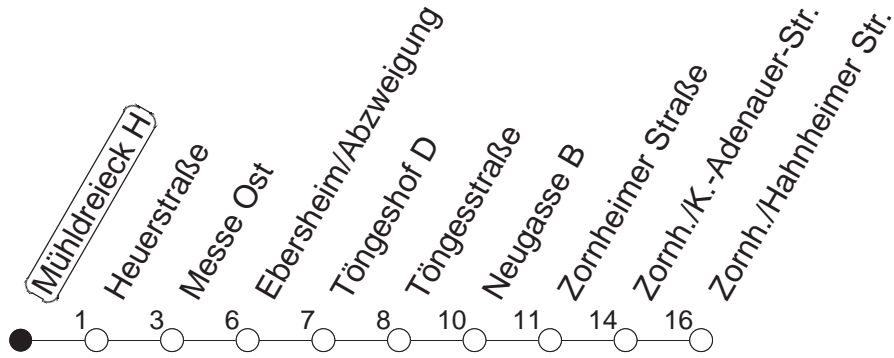

67

Mühdreieck H

BUS

→ Zornheim/Hahnheimer Straße

🕒	Mo.-Fr. (Schule)			Mo.-Fr. (Ferien)		Samstag	Sonn-/Feiertag
13	20	32	50	20	50		
14	20	50		20	50		
15	20	50		20	50		
16	25	50		25	50		
17	20	50		20	50		
18	20	50		20	50		
19	20			20			

gültig ab: 13.12.20

Ferien in RLP: 21.12.20-06.01.21 / 29.03.-06.04. / 25.05.-02.06. / 19.07.-27.08. / 11.10.-22.10.21.

Weitere Infos im Verkehrs Center Mainz (Tel. 0 61 31 - 12 77 77) und www.mainzer-mobilitaet.de