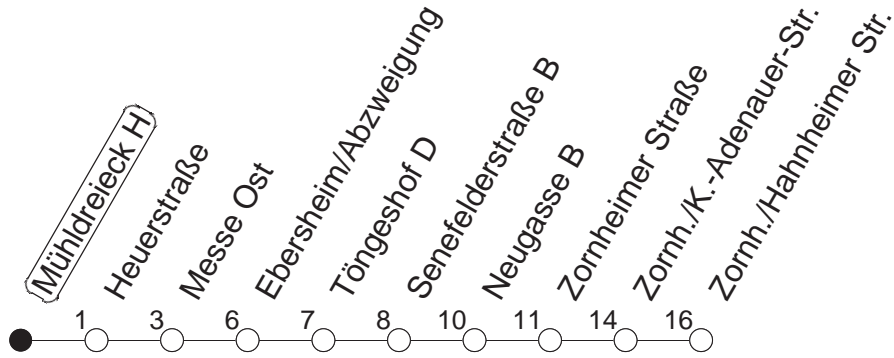

67

Mühdreieck H

BUS

→ Zornheim/Hahnheimer Straße

| 🕒 | Mo.-Fr. (Schule) | | | Mo.-Fr. (Ferien) | | Samstag | Sonn-/Feiertag |
|-----------|------------------|----|----|------------------|----|---------|----------------|
| 13 | 21 | 31 | 51 | 21 | 51 | | |
| 14 | 21 | 51 | | 21 | 51 | | |
| 15 | 21 | 51 | | 21 | 51 | | |
| 16 | 24 | 51 | | 24 | 51 | | |
| 17 | 21 | 51 | | 21 | 51 | | |
| 18 | 21 | 51 | | 21 | 51 | | |
| 19 | 21 | | | 21 | | | |

gültig ab: 01.04.22

Ferien in Rheinland-Pfalz: 11.04. - 22.04. / 27.05. / 17.06. / 25.07. - 02.09. / 17.10. - 31.10.22.

Weitere Infos im Verkehrs Center Mainz (Tel. 0 61 31 - 12 77 77) und www.mainzer-mobilitaet.de