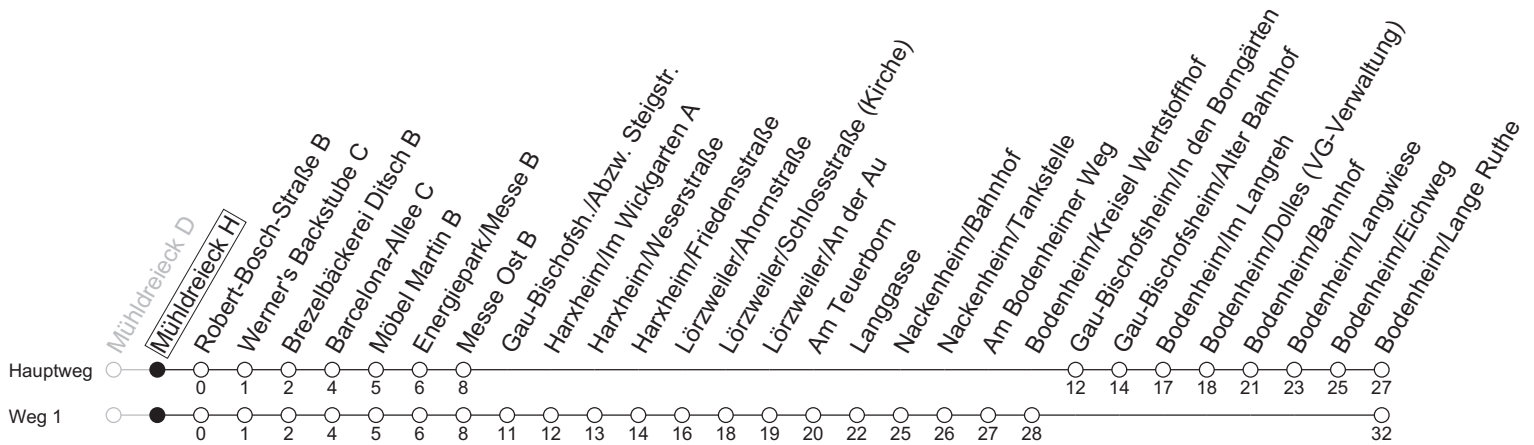

69

Mühdreieck H

→ Bodenheim/Lange Ruthe

Montag-Freitag		Samstag	
7		42	
8		12 ₁	42
9	39 _{T3}	12 ₁	44
10	09 _{1T3} 39 _{T3}	14 ₁	44
11	09 _{1T3} 39 _{T3}	14 ₁	44
12	09 _{1T3} 39 _{T3}	14 ₁	44
13	09 _{1T3}	14 ₁	44
14		14 ₁	44
15		14 ₁	44
16		14 ₁	44
17		14 ₁	44
18		14 ₁	44
19	42	14 ₁	44
20	14 ₁	12 ₁	
21	12	12	

1 : fährt Weg 1

T3 : An schulfreien Tagen in Rheinland-Pfalz 3 Minuten später

gültig ab: 13.04.2026

Ferien RLP: 20.12.25-07.01.26 / 16.-17.02. / 28.03.-12.04. / 15.05. / 05.06. / 27.06.-09.08. / 03.10.-18.10.26