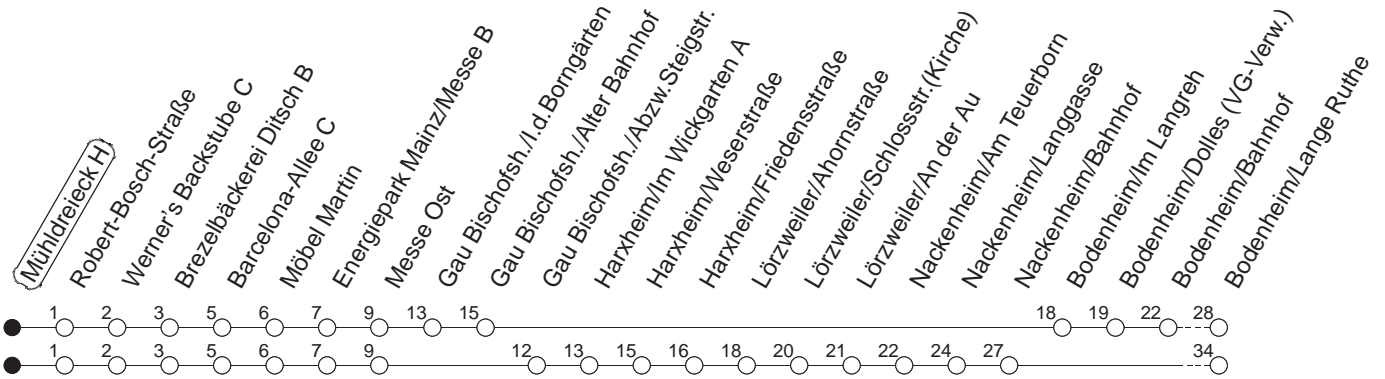

69

Mühdreieck H

BUS

→ Bodenheim/Lange Ruthe

| 🕒 | Mo.-Fr. (Schule) | Mo.-Fr. (Ferien) | Samstag | Sonn-/Feiertag |
|----|---------------------------------|---------------------------------|-----------------|-----------------|
| 7 | | | 40 _n | |
| 8 | | | 10 _b | 40 _n |
| 9 | 39 _b | 42 _b | 12 _b | 42 _n |
| 10 | 09 _n 39 _b | 12 _n 42 _b | 12 _b | 42 _n |
| 11 | 09 _n 39 _b | 12 _n 42 _b | 12 _b | 42 _n |
| 12 | 09 _n 39 _b | 12 _n 42 _b | 12 _b | 42 _n |
| 13 | 09 _n | 12 _n | 12 _b | 42 _n |
| 14 | | | 12 _b | 42 _n |
| 15 | | | 12 _b | 42 _n |
| 16 | | | 12 _b | 42 _n |
| 17 | | | 12 _b | 42 _n |
| 18 | | | 12 _b | 42 _n |
| 19 | 42 _b | 42 _b | 12 _b | 40 _n |
| 20 | 12 _n | 12 _n | 10 _b | |
| 21 | 10 _b | 10 _b | 10 _n | |

b : Ab Messe Ost über Gau-Bischofsheim/Alter Bahnhof - Bodenheim/Bahnhof

n : Ab Messe Ost über Harxheim - Lörzweiler - Nackenheim

gültig ab: 01.04.22

Ferien in Rheinland-Pfalz: 11.04. - 22.04. / 27.05. / 17.06. / 25.07. - 02.09. / 17.10. - 31.10.22.