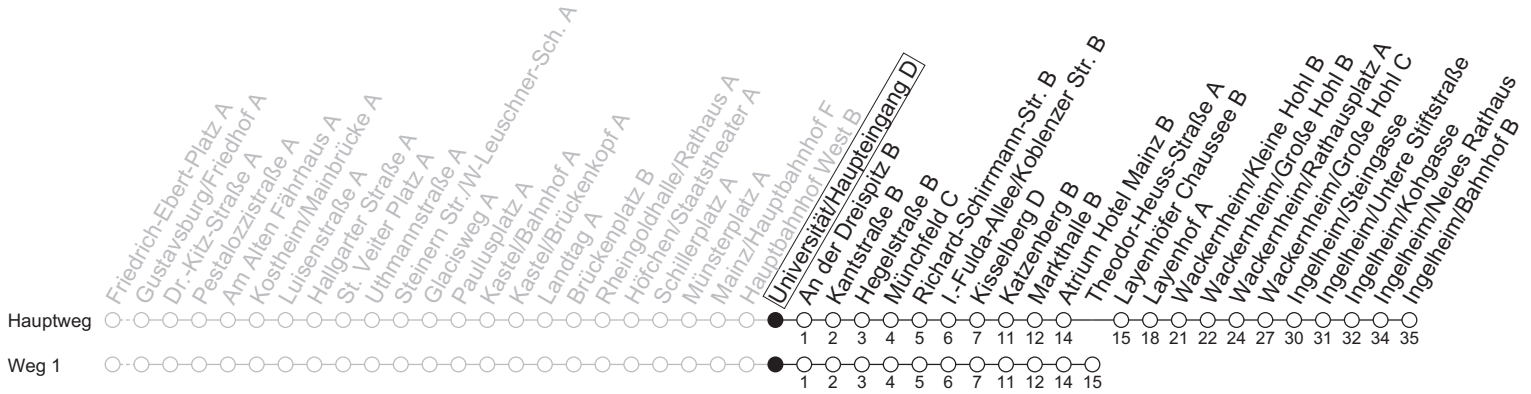

91

Universität/Haupteingang D

→ Ingelheim/Bahnhof B

	Nächte Mo./Di. bis Do./Fr.	Nacht Freitag auf Samstag	Samstag	Sonn-/Feiertag
5			04 ₁	04 ₁
6			04 _b	04 ₁
7			04 34	04 ₁
8			04 _a	04
9				04 ₁ 34
10				04 ₁
11				
12				
13				
14				
15				
16				
17				
18				
19				
20				
21				
22				
23	04 ₁ 34 _a	04 ₁ 34	04 ₁ 34	04 ₁ 34 _a
0	04 ₁	04 ₁ 34	04 ₁ 34	04 ₁
1	04	04	04	04
2		04	04	
3		04 _a	04 _a	
4		04 ₁	04 ₁	

1 : fährt Weg 1

a : nur bis Wackernheim/Rathausplatz A

b : nur bis Atrium Hotel Mainz B

gültig ab: 13.04.2026

In Nächten vor Feiertagen gilt auf dieser Linie der Freitagsfahrplan

Weitere Informationen im Verkehrs-Center Mainz (Tel. 0 61 31 - 12 77 77) und www.mainzer-mobilitaet.de