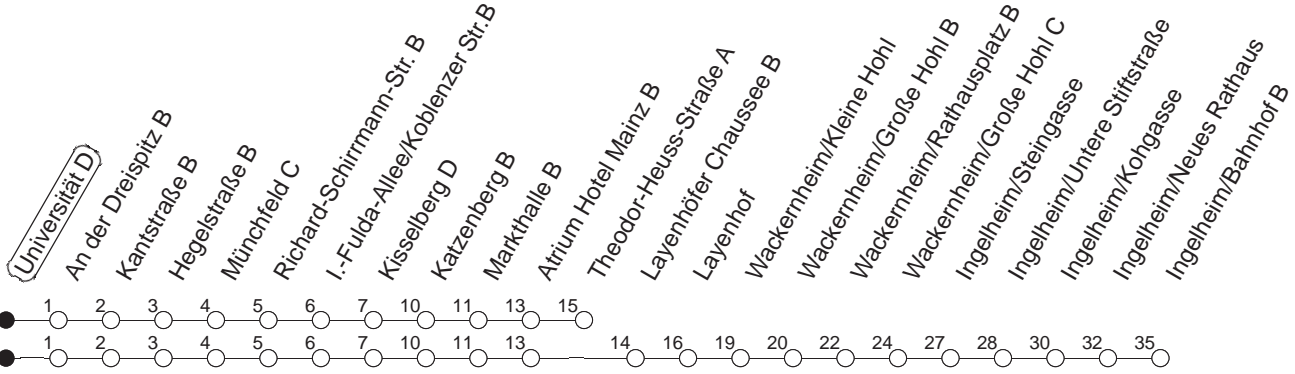

91

Universität D

BUS

→ Ingelheim/Bahnhof

🕒	Montag bis Donnerstag	Freitag	Samstag	Sonn- und Feiertag
5			04T	04T
6			04A	04T
7				04T
8				04T
9				
10				
11				
12				
13				
14				
15				
16				
17				
18				
19				
20				
21				
22				
23	04T 34W			04T 34W
0	04T	04T 34	04T 34	04T
1	04	04	04	07
2	04F	04	04	07F
3		04W	04W	
4		04T	04T	

T : Bis Finthen/Theodor-Heuss-Straße
 W : Nur bis Wackernheim/Rathausplatz

F : Ab Kesselberg zum Friedrich-von-Pfeiffer-Weg
 A : Nur bis Finthen/Atrium Hotel Mainz

gültig ab: ab 11.12.2022

In Nächten vor Feiertagen gilt auf dieser Linie der Freitagsfahrplan.