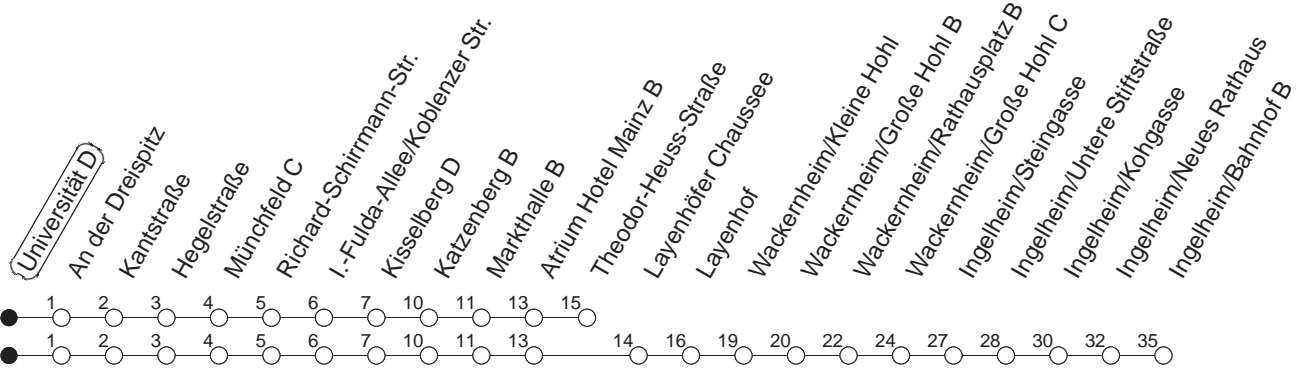

91

Universität D

BUS

→ Ingelheim/Bahnhof

🕒	Nächte auf Mo.-Fr.	Nächte auf Sa.	Nächte auf Sonn-/Feiertage	Besondere Feiertage*
23	04 _T 34 _W			04 _T 34 _W
0	04 _T			04 _T
1	04	04 _T 34	04 _T 34	07
2	04 _F	04 _T	04 _T	07 _T
3		04 _W	04 _W	04 _W
4		04 _T	04 _T	04 _T
5		04 _T	04 _T	04 _T
6		04 _A	04 _T	04 _T
7			04 _T	04 _{nT}
8			04 _T	04 _{nT}

T : Bis Finthen/Theodor-Heuss-Straße

A : Nur bis Finthen/Atrium Hotel Mainz

W : Nur bis Wackernheim/Rathausplatz

n : Nicht am Morgen des Karsamstags

F : Ab Kesselberg zum Friedrich-von-Pfeiffer-Weg

gültig ab: ab 17.10.2022

* Diese Spalte gilt in den Nächten Karfreitag auf Karsamstag; Ostersonntag auf Ostermontag; Pfingstsonntag auf Pfingstmontag; 02. auf 03.10.22.

Weitere Infos im Verkehrs Center Mainz (Tel. 0 61 31 - 12 77 77) und www.mainzer-mobilitaet.de