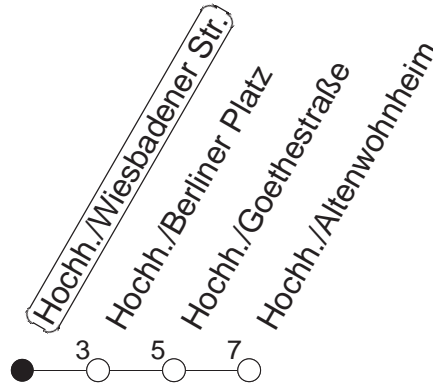

## Wiesbadener Straße

BUS

→ Hochheim/Altenwohnheim

Uhrzeit	Mo.-Fr. (Schule)		Mo.-Fr. (Ferien)		Samstag		Sonn-/Feiertag	
5	15		15		20			
6	38				21			
7	08				21			
8								
9							52	
10							52	
11							52	
12							52	
13							52	
14							52	
15							52	
16							52	
17							52	
18							52	
19					52		52	
20	52		52		22	52	52	
21	52		52		22	52	52	
22	52 <sub>fn</sub>		52 <sub>fn</sub>		22	52		
23	52 <sub>fn</sub>		52 <sub>fn</sub>		22	52		
0	06 <sub>md</sub>	51 <sub>md</sub>	06 <sub>md</sub>	51 <sub>md</sub>			06	51
1								
2	06 <sub>fn</sub>	51 <sub>fn</sub>	06 <sub>fn</sub>	51 <sub>fn</sub>	06	51		

fn : Nur Nacht Freitag auf Samstag und Nacht vor Feiertag auf den Feiertag

md : Nur Montag - Donnerstag, nicht in den Nächten vor Feiertagen

gültig ab: 13.12.20

Ferien in RLP: 21.12.20-06.01.21 / 29.03.-06.04. / 25.05.-02.06. / 19.07.-27.08. / 11.10.-22.10.21.