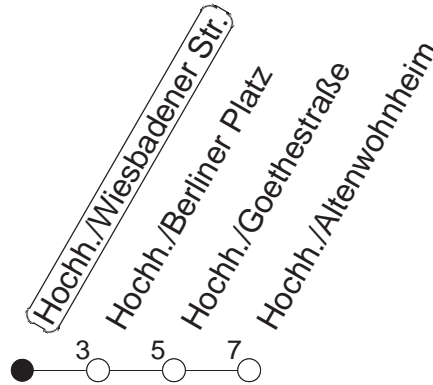

68

Wiesbadener Straße

BUS

→ Hochheim/Altenwohnheim

Uhrzeit	Mo.-Fr. (Schule)	Mo.-Fr. (Ferien)	Samstag	Sonn-/Feiertag
5	15	15	20	
6	38		20	
7	08			
8				
9				57
10				57
11				57
12				57
13				57
14				57
15				57
16				57
17				57
18				57
19			57	57
20	57	57	57	57
21	57	57	57	57
22	57	57	57	57
23	57 _{fn}	57 _{fn}	57	
0	06 _{md} 51 _{md} 57 _{fn}	06 _{md} 51 _{md} 57 _{fn}	57	06 51
1				
2	06 _{fn} 51 _{fn}	06 _{fn} 51 _{fn}	06 51	

fn : Nur Nacht Freitag auf Samstag und Nacht vor Feiertag auf den Feiertag

md : Nur Montag - Donnerstag, nicht in den Nächten vor Feiertagen

gültig ab: 01.04.22

Ferien in Rheinland-Pfalz: 11.04. - 22.04. / 27.05. / 17.06. / 25.07. - 02.09. / 17.10. - 31.10.22.