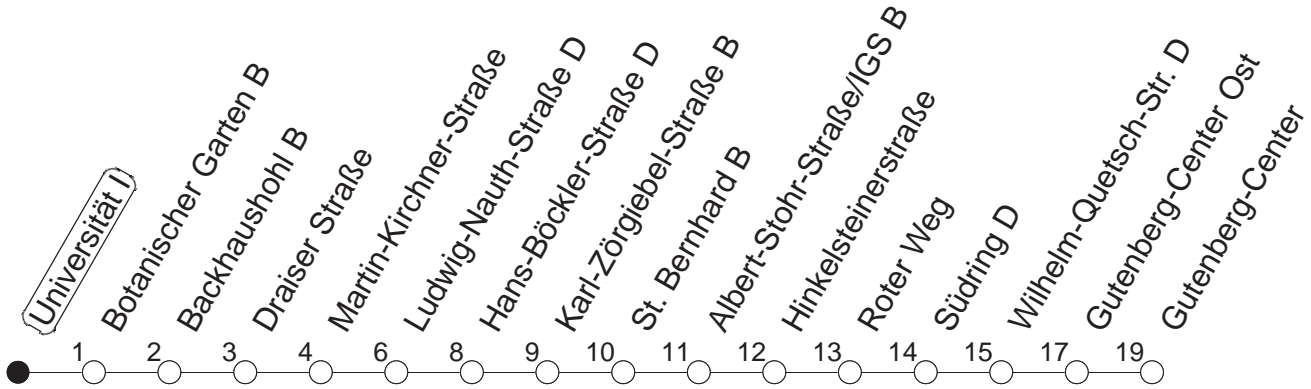

57

Universität I

BUS

→ Bretzenheim/Gutenberg-Center

🕒	Mo.-Fr. (Schule)	Mo.-Fr. (Ferien)	Samstag	Sonn-/Feiertag
5	57_B	57_B		
6	27_B 57_B	27_B 57_B	57_B	
7	27_B 57_B	27_B 57_B	27_B	
8	27_B 57_B	27_B 57_B	01_B 31_B 57_B	57_B
9	27 57	27 57	27 57	27_B 57_B
10	27 57	27 57	27 57	27_B 57_B
11	27 57	27 57	27 57	27_B 57_B
12	27 57	27 57	27 57	27_B 57_B
13	17_B 27 42_L 57	27 42_L 57	27 57	27_B 57_B
14	12_L 27 42_L 57	12_L 27 42_L 57	27 57	27_B 57_B
15	12_L 27 42_L 57	12_L 27 42_L 57	27 57	27_B 57_B
16	12_L 27 42_L 57	12_L 27 42_L 57	27 57	27_B 57_B
17	12_L 27 42_L 57	12_L 27 42_L 57	27 57	27_B 57_B
18	12_L 27 57	12_L 27 57	27 57	27_B 57_B
19	27 57_B	27 57_B	27 57_B	27_B 57_B
20	27_B 57_B	27_B 57_B	27_B 57_B	27_B 57_B
21	27_B 57_B	27_B 57_B	27_B 57_B	27_B 59_B
22	27_B 57_{Bfn}	27_B 57_{Bfn}	27_B 57_B	29_B
23	27_{Bfn} 57_{Bfn}	27_{Bfn} 57_{Bfn}	27_B 57_B	
0	29_{Bfn}	29_{Bfn}	29_B	

B : Nur bis Südring

L : Nur bis Ludwig-Nauth-Straße

fn : Nur Nacht Freitag auf Samstag und Nacht vor Feiertag auf den Feiertag

gültig ab: 13.12.20

Ferien in RLP: 21.12.20-06.01.21 / 29.03.-06.04. / 25.05.-02.06. / 19.07.-27.08. / 11.10.-22.10.21.

Weitere Infos im Verkehrs Center Mainz (Tel. 0 61 31 - 12 77 77) und www.mainzer-mobilitaet.de