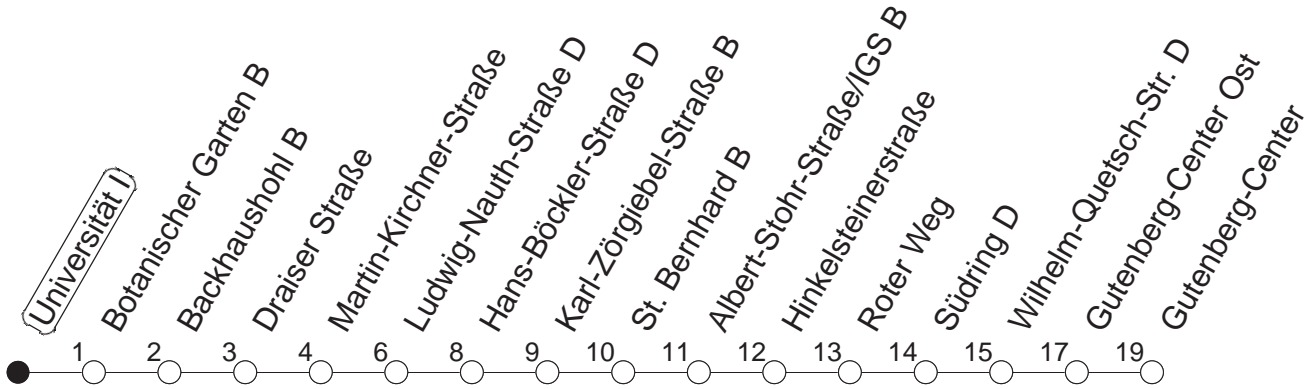

57

Universität I

BUS

→ Bretzenheim/Gutenberg-Center

🕒	Mo.-Fr. (Schule)	Mo.-Fr. (Ferien)	Samstag	Sonn-/Feiertag
5	57 _B	57 _B		
6	27 _B 57 _B	27 _B 57 _B	57 _B	
7	27 _B 57 _B	27 _B 57 _B	27 _B	
8	27 _B 57 _B	27 _B 57 _B	00 _B 30 _B 57 _B	57 _B
9	27 57	27 57	27 57	27 _B 57 _B
10	27 57	27 57	27 57	27 _B 57 _B
11	27 57	27 57	27 57	27 _B 57 _B
12	27 57	27 57	27 57	27 _B 57 _B
13	17 _B 27 42 _L 57	27 42 _L 57	27 57	27 _B 57 _B
14	12 _L 27 42 _L 57	12 _L 27 42 _L 57	27 57	27 _B 57 _B
15	12 _L 27 42 _L 57	12 _L 27 42 _L 57	27 57	27 _B 57 _B
16	12 _L 27 42 _L 57	12 _L 27 42 _L 57	27 57	27 _B 57 _B
17	12 _L 27 42 _L 57	12 _L 27 42 _L 57	27 57	27 _B 57 _B
18	12 _L 27 57	12 _L 27 57	27 57	27 _B 57 _B
19	27 57 _B	27 57 _B	27 57 _B	27 _B 57 _B
20	27 _B 57 _B	27 _B 57 _B	27 _B 57 _B	27 _B 57 _B
21	27 _B 57 _B	27 _B 57 _B	27 _B 57 _B	27 _B 59 _B
22	27 _B 57 _{Bfn}	27 _B 57 _{Bfn}	27 _B 57 _B	29 _B
23	27 _{Bfn} 57 _{Bfn}	27 _{Bfn} 57 _{Bfn}	27 _B 57 _B	
0	29 _{Bfn}	29 _{Bfn}	29 _B	

B : Nur bis Südring

L : Nur bis Ludwig-Nauth-Straße

fn : Nur Nacht Freitag auf Samstag und Nacht vor Feiertag auf den Feiertag

gültig ab: 01.04.22

Ferien in Rheinland-Pfalz: 11.04. - 22.04. / 27.05. / 17.06. / 25.07. - 02.09. / 17.10. - 31.10.22.