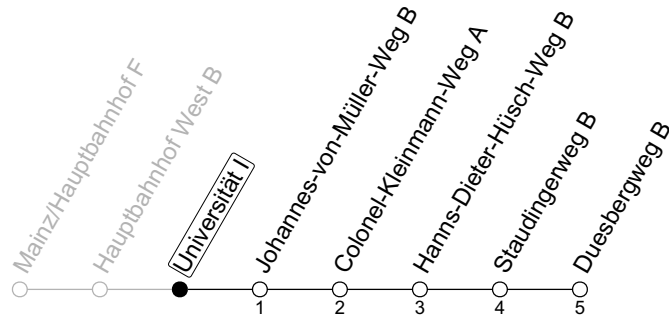

## Universität I

→ Mainz-Oberstadt/Duesbergweg B

Montag-Freitag

7	59
8	29 59
9	29 59

gültig ab: 10.12.2023

Weitere Informationen im Verkehrs-Center Mainz (Tel. 0 61 31 - 12 77 77) und [www.mainzer-mobilitaet.de](http://www.mainzer-mobilitaet.de)