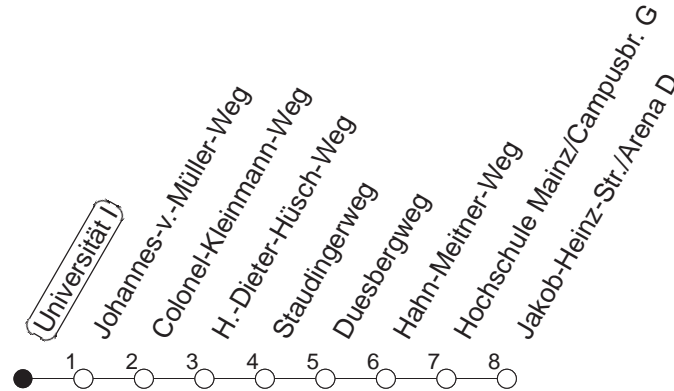

# Universität I

BUS

→ Jakob-Heinz-Straße/Arena

🕒	Mo.-Fr. (Vorlesungstage der JGU)	Mo.-Fr. (vorlesungsfrei)	Samstag	Sonn-/Feiertag
7	42 48 <sub>D</sub> 59 <sub>D</sub>	59 <sub>D</sub>		
8	04 <sub>D</sub> 08 <sub>D</sub> 12 29 <sub>D</sub> 42 59 <sub>D</sub>	29 <sub>D</sub> 59 <sub>D</sub>		
9	12 29 <sub>D</sub> 42 53 <sub>D</sub> 59 <sub>D</sub>	29 <sub>D</sub> 59 <sub>D</sub>		
10	05 <sub>D</sub> 12 42			
11	12 42			
12	12 42			
13	12 42			
14	12 42			
15	12 42			
16	12 42			
17	12 42			

<sub>D</sub> : Nur bis Duesbergweg

gültig ab: 13.12.20

Vorlesungsfreie Zeiten der JGU: 21.12.20 - 03.01.21, 15.02. - 09.04.21, 19.07. - 15.10.21

Weitere Infos im Verkehrs Center Mainz (Tel. 0 61 31 - 12 77 77) und [www.mainzer-mobilitaet.de](http://www.mainzer-mobilitaet.de)