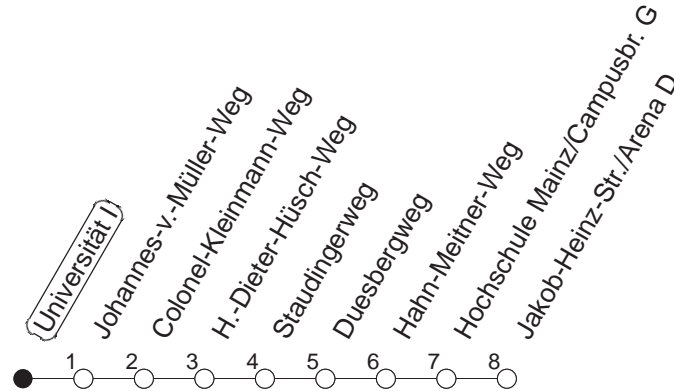

9

Universität I

BUS

→ Jakob-Heinz-Straße/Arena

Uhrzeit	Mo.-Fr. (Vorlesungstage der JGU)	Mo.-Fr. (vorlesungsfrei)	Samstag	Sonn-/Feiertag
7	42 48 _D 59 _D	59 _D		
8	04 _D 08 _D 12 29 _D 42 59 _D	29 _D 59 _D		
9	12 29 _D 42 53 _D 59 _D	29 _D 59 _D		
10	05 _D 12			

_D : Nur bis Duesbergweg

gültig ab: 01.04.22

Vorlesungsfreie Zeiten der JGU: 07.02. - 16.04. / 25.07. - 21.10.22

Weitere Infos im Verkehrs Center Mainz (Tel. 0 61 31 - 12 77 77) und www.mainzer-mobilitaet.de