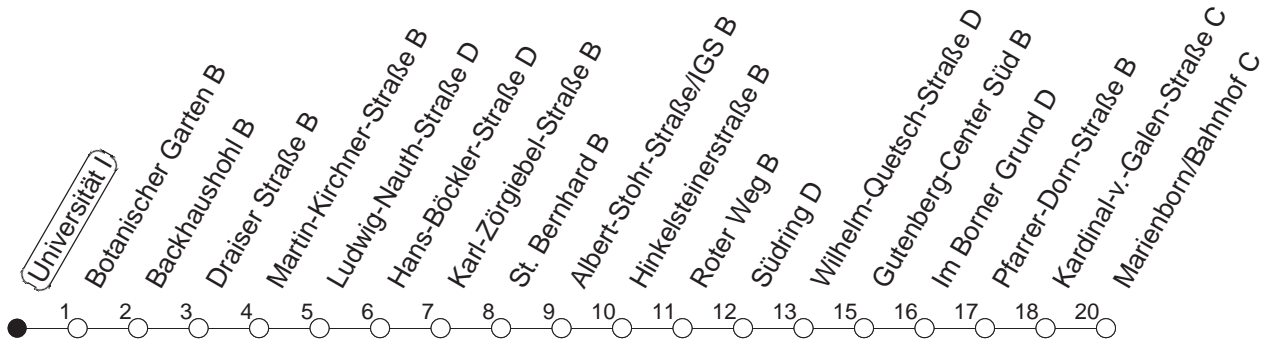

# 90

# Universität I

**BUS**

→ **Marienborn/Bahnhof**

	Montag bis Donnerstag	Freitag	Samstag	Sonn- und Feiertag
5			03	03
6			03 <sub>R</sub>	03
7				03
8				03 <sub>R</sub>
9				
10				
11				
12				
13				
14				
15				
16				
17				
18				
19				
20				
21				
22				
23	03 33			03 33
0	03	03 33	03 33	03
1	03	03	03	06
2		03	03	
3		03	03	
4		03	03	

<sub>R</sub> : Nur bis Südring

gültig ab: ab 11.12.2022

In Nächten vor Feiertagen gilt auf dieser Linie der Freitagsfahrplan.

Weitere Infos im Verkehrs Center Mainz (Tel. 0 61 31 - 12 77 77) und [www.mainzer-mobilitaet.de](http://www.mainzer-mobilitaet.de)