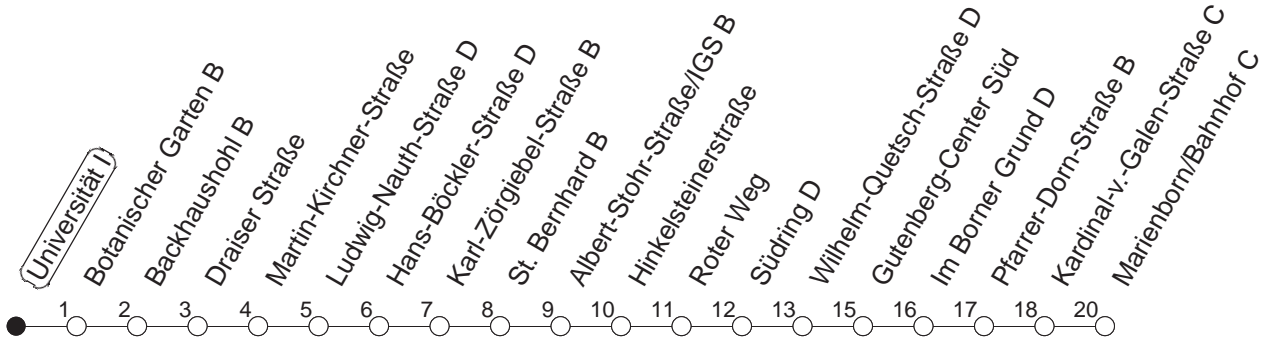

# 90

# Universität I

BUS

→ Marienborn/Bahnhof

🕒	Nächte auf Mo.-Fr.	Nächte auf Sa.	Nächte auf Sonn-/Feiertage	Besondere Feiertage*
23	03 33			03 33
0	03			03
1	03	03 33	03 33	06
2		03	03	06
3		03	03	03
4		03	03	03
5		03	03	03
6		03 <sub>R</sub>	03	03 <sub>K</sub>
7			03	03 <sub>n</sub>
8			03 <sub>R</sub>	03 <sub>nR</sub>

R : Nur bis Südring

n : Nicht am Morgen des Karsamstags

K : Am Morgen des Karsamstags nur bis Südring

gültig ab: 01.04.22

\* Diese Spalte gilt in den Nächten Karfreitag auf Karsamstag; Ostersonntag auf Ostermontag; Pfingstsonntag auf Pfingstmontag; 02. auf 03.10.22.