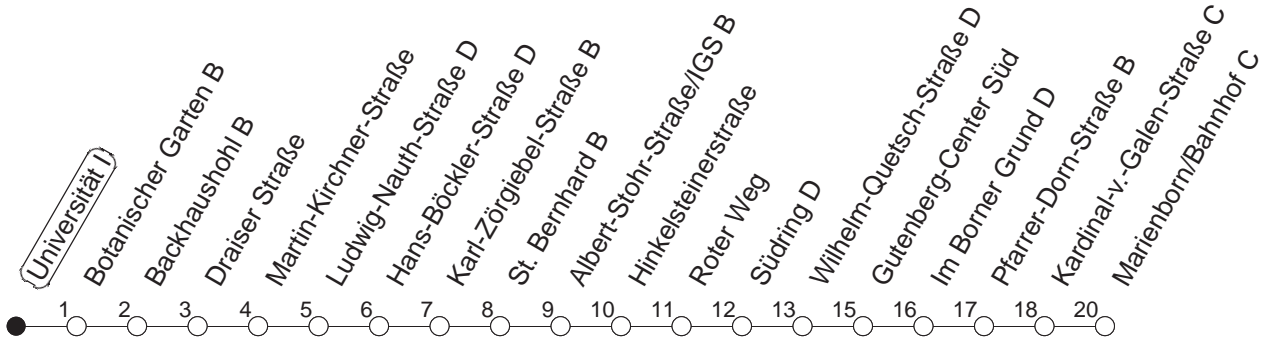

# 90

# Universität I

BUS

→ Marienborn/Bahnhof

🕒	Nächte auf Mo.-Fr.		Nächte auf Sa.		Nächte auf Sonn-/Feiertage		Besondere Feiertage*	
23	03	33					03	33
0	03						03	
1	03		03	33	03	33	03	
2			03		03		03	
3			03		03		03	
4			03		03		03	
5			03		03		03	
6			03 <sub>R</sub>		03		03 <sub>N</sub>	
7					03		03 <sub>So</sub>	
8					03 <sub>R</sub>		03 <sub>SoR</sub>	

R : Nur bis Südring

So : Nicht an Samstagmorgen

N : An Samstagmorgen nur bis Südring, an Sonn- und Feiertagen bis Marienborn

gültig ab: 13.12.20

\* Nächte 25. auf 26. u. 26. auf 27.12.; 01. auf 02.01.; Karfreitag auf -samstag; Ostersonntag auf -montag; 01. auf 02.05; Pfingstsonntag auf -montag