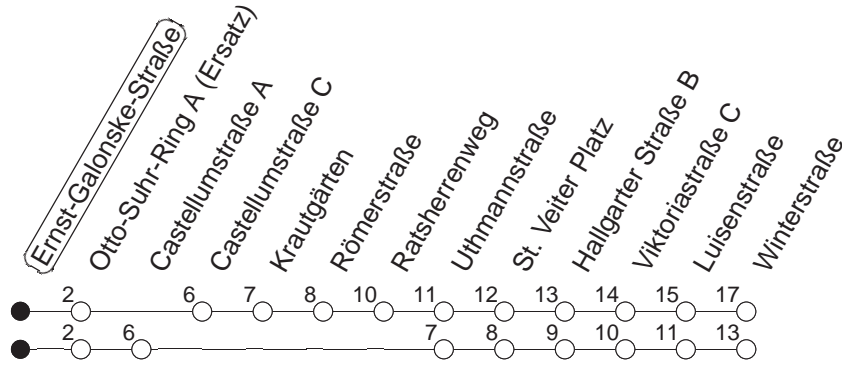

33

Ernst-Galonske-Straße

BUS

→ Kostheim/Winterstraße

🕒	Mo.-Fr. (Schule)	Mo.-Fr. (Ferien)	Samstag	Sonn-/Feiertag
5	41	41		
6	11 36 52	11 36 52	37 _k	34 _k
7	12 32 52	12 32 52	37	34 _k
8	00 12 32 52	12 32 52	34	34 _k
9	12 29 52	12 29 52	21 48	34 _k
10	09 32 49	09 32 49	18 48	34 _k
11	12 29 52	12 29 52	18 51	37 _k
12	09 32 49	09 32 49	18 48	24 _k 51 _k
13	12 29 52	12 29 52	18 48	51 _k
14	09 32 49	09 32 49	18 48	51 _k
15	12 29 52	12 29 52	18 48	51 _k
16	09 32 49	09 32 49	18 48	51 _k
17	12 29 52	12 29 52	18 48	51 _k
18	09 32 49	09 32 49	18 48	51 _k
19	12 29 52	12 29 52	18 48	51 _k
20	19 52	19 52	18 52 _k	52 _k
21	37 _k	37 _k	37 _k	37 _k
22	37 _k	37 _k	37 _k	37 _k
23	37 _k	37 _k	37 _k	37 _k

_k : Über Krautgärten

gültig ab: 13.12.20

Ferien in Hessen: 21.12.20 - 08.01.21 / 06.04.- 16.04. / 19.07.- 27.08. / 11.10.- 23.10.21

Weitere Infos im Verkehrs Center Mainz (Tel. 0 61 31 - 12 77 77) und www.mainzer-mobilitaet.de