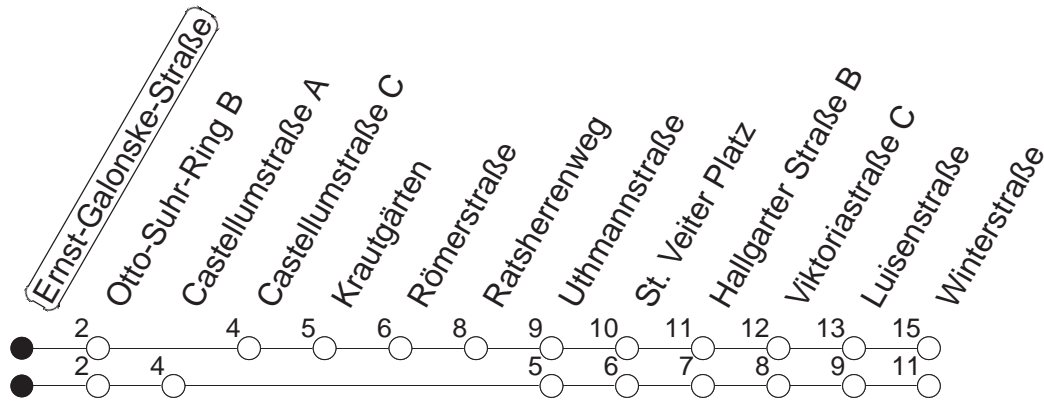

33

Ernst-Galonske-Straße

BUS

→ Kostheim/Winterstraße

🕒	Mo.-Fr. (Schule)			Mo.-Fr. (Ferien)			Samstag	Sonn-/Feiertag
5	41			41				
6	11	36	52	11	36	52	37 _k	
7	12	32	52	12	32	52	37	
8	00	12	32	52	12	32	52	
9	12	52			12	52	21	
10	32				32			
11	12	52			12	52	51	37 _k
12	32				32			24 _k
13	12	52			12	52		
14	32				32			
15	12	52			12	52		
16	32				32			
17	12	52			12	52		
18	32				32			
19	12	52			12	52		
20	52				52		52 _k	52 _k
21	37 _k				37 _k		37 _k	37 _k
22	37 _k				37 _k		37 _k	37 _k
23	37 _k				37 _k		37 _k	37 _k

_k : Über Krautgärten

gültig ab: 01.04.22

Ferien in Hessen: 11.04. - 22.04. / 25.07. - 02.09. / 24.10. - 28.10.22

Weitere Infos im Verkehrs Center Mainz (Tel. 0 61 31 - 12 77 77) und www.mainzer-mobilitaet.de