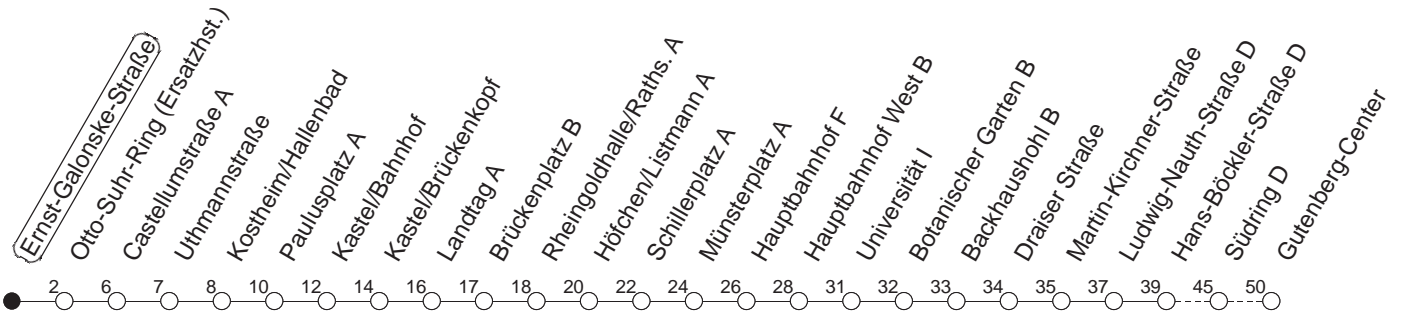

57

Ernst-Galonske-Straße

BUS

→ Bretzenheim/Gutenberg-Center

	Mo.-Fr. (Schule)	Mo.-Fr. (Ferien)	Samstag	Sonn-/Feiertag
5	52 _{Bk}	52 _{Bk}		
6	22 _{Bk} 51 _{Bk}	22 _{Bk} 51 _{Bk}		
7	21 _{Bk} 56 _B	21 _{Bk} 56 _B		
8	26 _B 56	26 _B 56		
9				
10				
11				
12				
13				
14				
15	26 56	26 56		
16	26 56	26 56		
17	26 56	26 56		
18	22 _k	22 _k		

Bk : Nur bis Südring, über Krautgärten
 B : Nur bis Südring

k : Über Krautgärten

gültig ab: 13.12.20

Ferien in RLP: 21.12.20-06.01.21 / 29.03.-06.04. / 25.05.-02.06. / 19.07.-27.08. / 11.10.-22.10.21.

Weitere Infos im Verkehrs Center Mainz (Tel. 0 61 31 - 12 77 77) und www.mainzer-mobilitaet.de