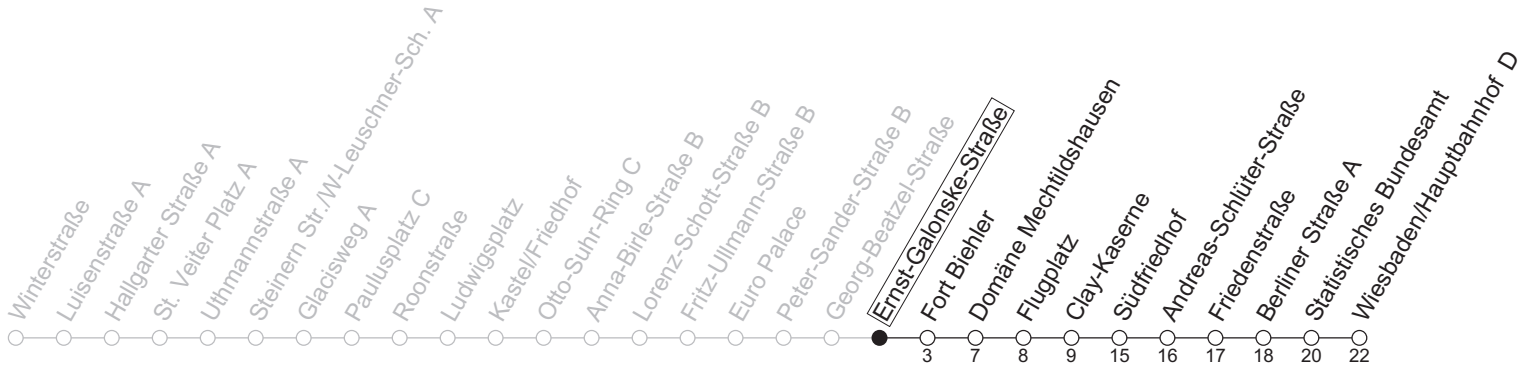

N7

Ernst-Galonske-Straße

→ Wiesbaden/Hauptbahnhof D

	Nächte Mo./Di. bis Do./Fr.	Nacht Freitag auf Samstag	Samstag	Sonn-/Feiertag
1	32	32	32	32
2				
3		02	02	
4		32	32	

gültig ab: 13.04.2026

Weitere Informationen im Verkehrs-Center Mainz (Tel. 0 61 31 - 12 77 77) und www.mainzer-mobilitaet.de