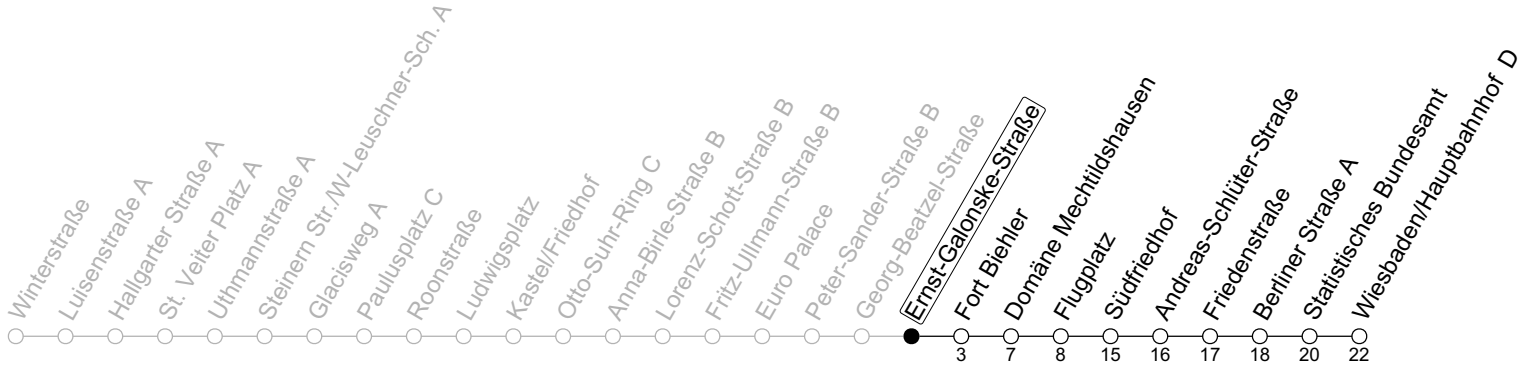

N7

Ernst-Galonske-Straße

→ Wiesbaden/Hauptbahnhof D

	Nächte Mo./Di. bis Do./Fr.	Nacht Freitag auf Samstag	Samstag	Sonn-/Feiertag
1	32	32	32	32
2				
3		02	02	
4		32	32	

gültig ab: 15.12.2024

Weitere Informationen im Verkehrs-Center Mainz (Tel. 0 61 31 - 12 77 77) und www.mainzer-mobilitaet.de