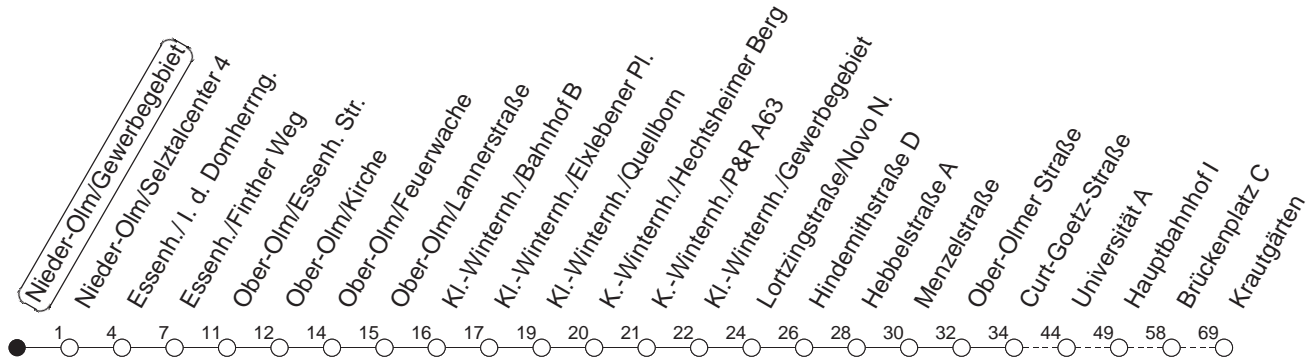

55

Nieder-Olm/Gewerbegebiet

BUS

→ Mainz-Kastel/Krautgärten

🕒	Mo.-Fr. (Schule)	Mo.-Fr. (Ferien)	Samstag	Sonn-/Feiertag
6	15 42	15 42		
7	12 42	12 42		
8	12 _B 45 _B	12 _B 45 _B		
9	45 _L	45 _L		
10				
11	15 _L	15 _L		
12	45 _L	45 _L		
13	45	45		
14	15 45	15 45		
15	15 45	15 45		
16	15 45	15 45		
17	15 45 _H	15 45 _H		

B : Nur bis Brückenplatz

H : Nur bis Hauptbahnhof

L : Nur bis Lerchenberg/Hindemithstraße

gültig ab: 13.12.20

Ferien in RLP: 21.12.20-06.01.21 / 29.03.-06.04. / 25.05.-02.06. / 19.07.-27.08. / 11.10.-22.10.21.