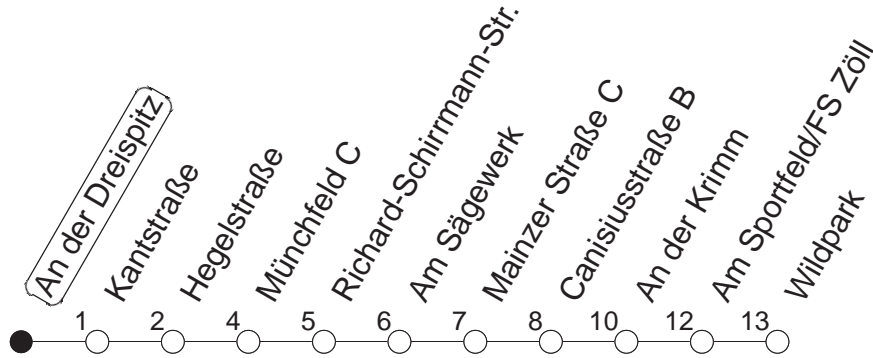

6

An der Dreispitz

BUS

→ Gonsenheim/Wildpark

🕒	Mo.-Fr. (ganzjährig)						Samstag				Sonn-/Feiertag			
5	02	32 _M												
6	02	18 _M	33	48			33							
7	03	18	28	38 _M	48	58 _M	03	33						
8	08	18 _M	28	38 _M	48	58 _M	03 _M	18	33 _M	48	33			
9	08	18 _M	28	38 _M	48	58 _M	10 _M	25	40 _M	55	03	33		
10	08	18 _M	28	38 _M	48	58 _M	10 _M	25	40 _M	55	03	33		
11	08	18 _M	28	38 _M	48	58 _M	10 _M	25	40 _M	55	03	33		
12	08	18 _M	28	38 _M	48	58 _M	10 _M	25	40 _M	55	03	33		
13	08	18 _M	28	38 _M	48	58 _M	10 _M	25	40 _M	55	03	18 _M	33	48 _M
14	08	18 _M	28	38 _M	48	58 _M	10 _M	25	40 _M	55	03	18 _M	33	48 _M
15	08	18 _M	28	38 _M	48	58 _M	10 _M	25	40 _M	55	03	18 _M	33	48 _M
16	08	18 _M	28	38 _M	48	58 _M	10 _M	25	40 _M	55	03	18 _M	33	48 _M
17	08	18 _M	28	38 _M	48	58 _M	10 _M	25	40 _M	55	03	18 _M	33	48 _M
18	08	18 _M	28	38 _M	48	58 _M	10 _M	25	40 _M	48	03	18 _M	33	48 _M
19	08	18 _M	28	38 _M	48	58 _M	03	18 _M	33	48 _M	03	18 _M	33	48 _M
20	08	18 _M	28 _M	38	48 _M			03	18 _M	33	48 _M	03	18 _M	33
21	03	18 _M	33					03	33			03	33	
22	03	33					03				33			
23	03 _{Mfn}	33 _{Mfn}					03 _M				33 _M			
0	03 _{Mfn}	33 _{Mfn}					03 _M				33 _M			

M : Nur bis Münchfeld

fn : Nur Nacht Freitag auf Samstag und Nacht vor Feiertag auf den Feiertag

gültig ab: 13.12.20

Weitere Infos im Verkehrs Center Mainz (Tel. 0 61 31 - 12 77 77) und www.mainzer-mobilitaet.de