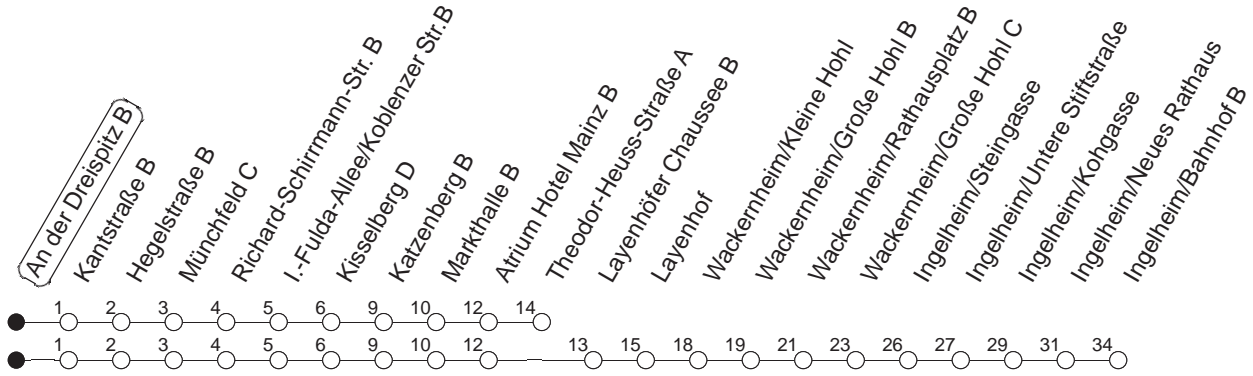

91

An der Dreispitz B

BUS

→ Ingelheim/Bahnhof

🕒	Montag bis Donnerstag	Freitag	Samstag	Sonn- und Feiertag
5			05T	05T
6			05A	05T
7				05T
8				05T
9				
10				
11				
12				
13				
14				
15				
16				
17				
18				
19				
20				
21				
22				
23	05T 35W			05T 35W
0	05T	05T 35	05T 35	05T
1	05	05	05	08
2	05F	05	05	08F
3		05W	05W	
4		05T	05T	

T : Bis Finthen/Theodor-Heuss-Straße
 W : Nur bis Wackernheim/Rathausplatz

F : Ab Kisselberg zum Friedrich-von-Pfeiffer-Weg
 A : Nur bis Finthen/Atrium Hotel Mainz

gültig ab: ab 11.12.2022

In Nächten vor Feiertagen gilt auf dieser Linie der Freitagsfahrplan.