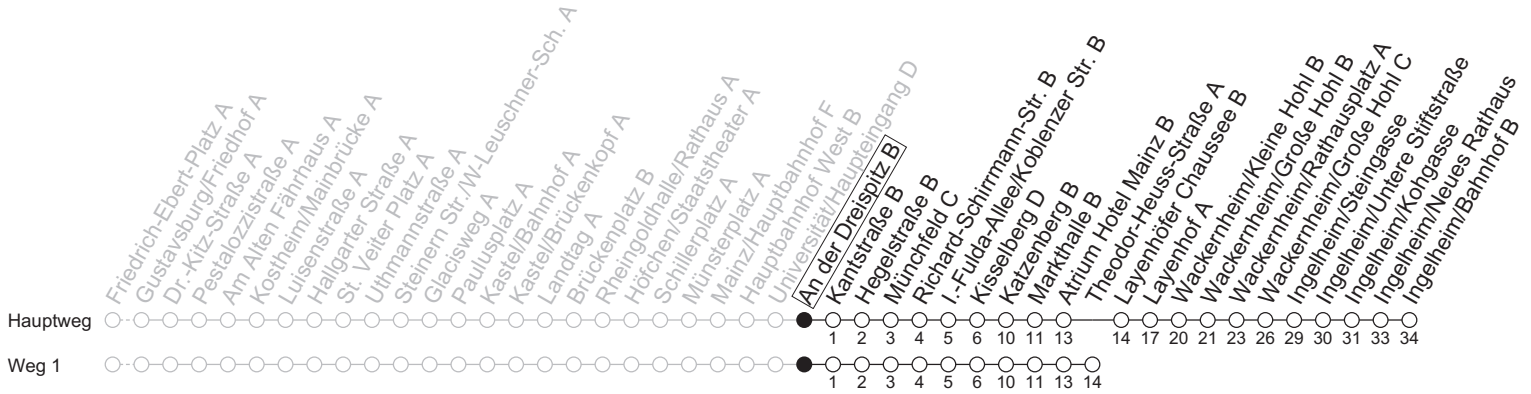

91

An der Dreispitz B

→ Ingelheim/Bahnhof B

	Nächte Mo./Di. bis Do./Fr.	Nacht Freitag auf Samstag	Samstag	Sonn-/Feiertag
5			05 ₁	05 ₁
6			05 _b	05 ₁
7			05 35	05 ₁
8			05 _a	05
9				05 ₁ 35
10				05 ₁
11				
12				
13				
14				
15				
16				
17				
18				
19				
20				
21				
22				
23	05 ₁ 35 _a	05 ₁ 35	05 ₁ 35	05 ₁ 35 _a
0	05 ₁	05 ₁ 35	05 ₁ 35	05 ₁
1	05	05	05	05
2		05	05	
3		05 _a	05 _a	
4		05 ₁	05 ₁	

1 : fährt Weg 1

a : nur bis Wackernheim/Rathausplatz A

b : nur bis Atrium Hotel Mainz B

gültig ab: 13.04.2026

In Nächten vor Feiertagen gilt auf dieser Linie der Freitagsfahrplan

Weitere Informationen im Verkehrs-Center Mainz (Tel. 0 61 31 - 12 77 77) und www.mainzer-mobilitaet.de