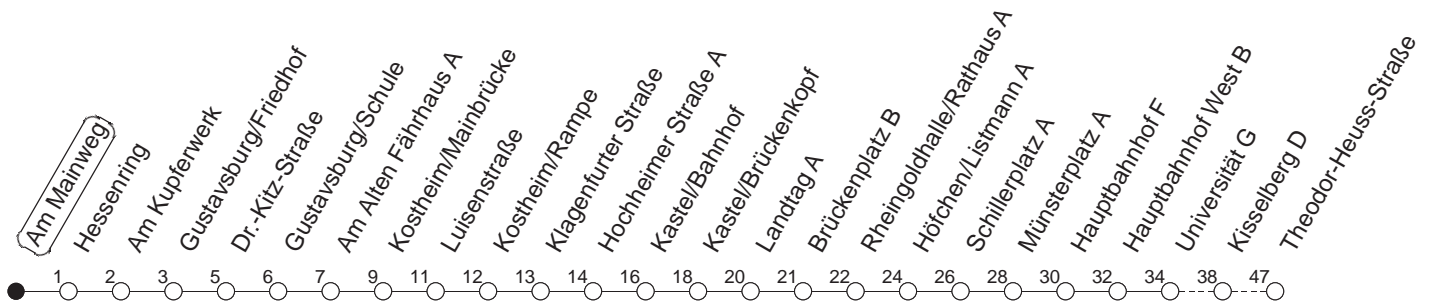

58

Am Mainweg

BUS

→ Finthen/Theodor-Heuss-Str.

🕒	Mo.-Fr. (Schule)			Mo.-Fr. (Ferien)		Samstag		Sonn-/Feiertag
6	04	33	55 _H	04	33			
7	03	10 _H	25 _{Ht}	33	03	33		
8	03 _K	33 _K			03 _K	33 _K	33 _H	
9	03 _H	33 _H			03 _H	33 _H	03 _H	33 _H
10	03 _H	33 _H			03 _H	33 _H	03 _H	33 _H
11	03 _H	33 _H			03 _H	33 _H	03 _H	33 _H
12	03 _H	33			03 _H	33	03 _H	33 _H
13	03	33			03	33	03 _H	33 _H
14	03	33			03	33	03 _H	33 _H
15	03	33			03	33	03 _H	33 _H
16	03	33			03	33	03 _H	33 _H
17	03	33			03	33	03 _H	33 _H
18	03	33 _H			03	33 _H	03 _H	33 _H
19	03 _H	33 _H			03 _H	33 _H	03 _H	
20	03 _H				03 _H			

H : Nur bis Hauptbahnhof

K : Nur bis Kieselberg

Ht : Nur bis Hauptbahnhof, über Kaisertor und Hindenburgplatz

gültig ab: 13.12.20

Ferien in RLP: 21.12.20-06.01.21 / 29.03.-06.04. / 25.05.-02.06. / 19.07.-27.08. / 11.10.-22.10.21.