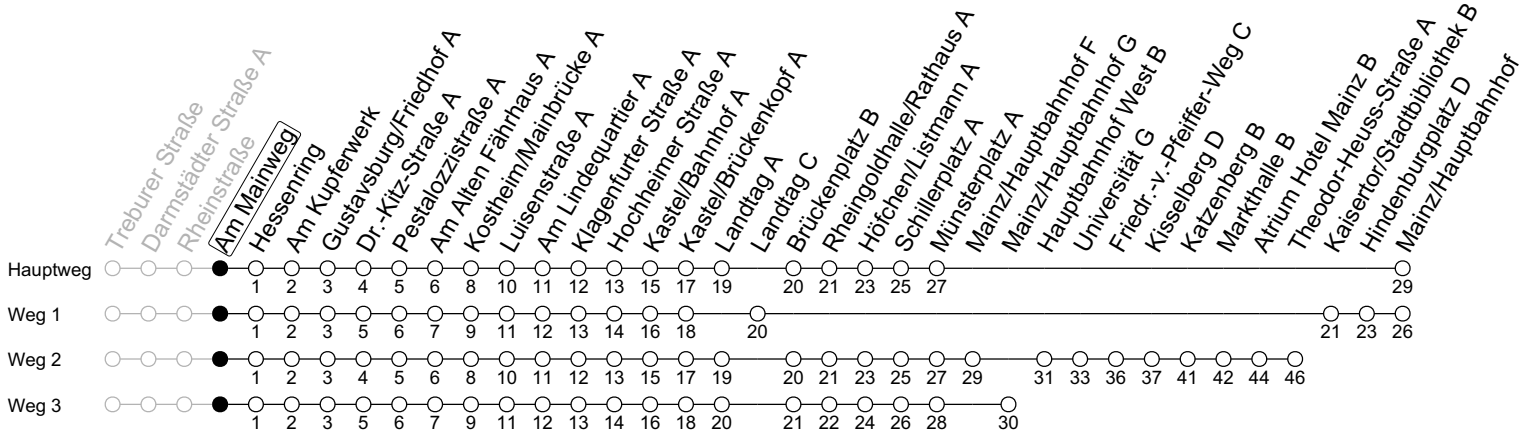

58

Am Mainweg

→ Mainz/Hauptbahnhof

	Montag-Freitag			Samstag	
6	04 ₂	33 ₂	55 ₃		
7	03 ₂	10	25 ₁	33 ₂	
8	03 ₂	33 _{2a}		33	
9	03	33		03	33
10	03	33		03	33
11	03	33		03	33
12	03	33 ₂		03	33
13	03 ₂	33 ₂		03	33
14	03 ₂	33 ₂		03	33
15	03 ₂	33 ₂		03	33
16	03 ₂	33 ₂		03	33
17	03 ₂	33 ₂		03	33
18	03 ₂	33		03	33
19	03	33		03	
20	03				

1 : fährt Weg 1

2 : fährt Weg 2

3 : fährt Weg 3

a : nur bis Kasselberg D

gültig ab: 26.08.2024

Ferien RLP: 27.12.-23.01.24 / 12.-14.02. / 25.03.-02.04. / 10.05. / 21.-31.05. / 15.07.-23.08. / 04.10. / 14.10.-25.10.24