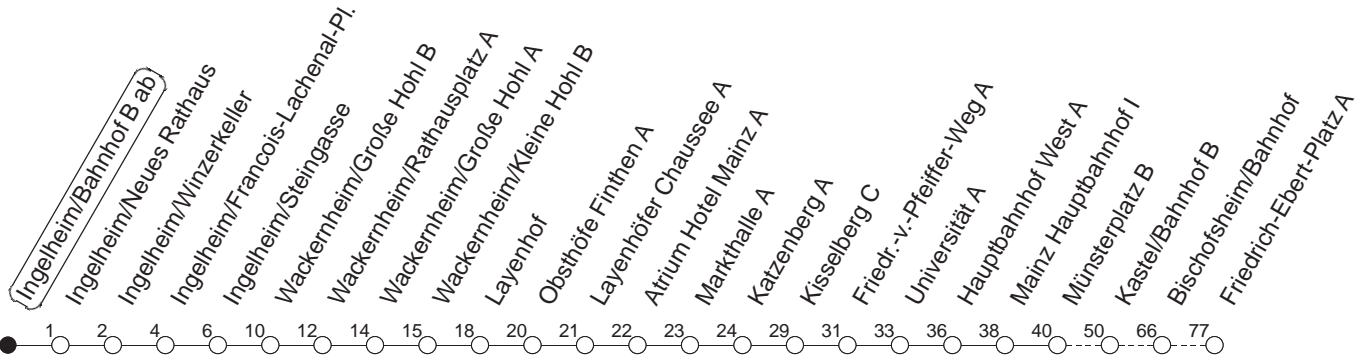

56

Ingelheim/Bahnhof B

BUS

→ Ginsheim/Fr.-Ebert-Platz
über Wackernheim - Mainz

🕒	Mo.-Fr. (Schule)	Mo.-Fr. (Ferien)	Samstag	Sonn-/Feiertag
4	51	51		
5	33	33		
6	33	33	43	
7	03 33	03 33	43	
8	33	33	33	43
9	33	33	33	43
10	33	33	33	43
11	33	33	33	43
12	33	33	33	43
13	03 33	33	33	43
14	33	33	33	43
15	33	33	33	43
16	03 33	33	33	43
17	33	33	33	43
18	33	33	41	43
19	43	43	41	43
20	13 43	13 43	41	43
21	43	43	43	43
22	43 _{fn}	43 _{fn}	43	

fn : Nur Nacht Freitag auf Samstag und Nacht vor Feiertag auf den Feiertag

gültig ab: ab 11.12.2022

Ferien in RLP: 23.12.22 - 02.01.23 / 03.04. - 11.04. / 19.05. / 30.05. - 09.06. / 24.07. - 01.09. / 16.10. - 27.10.23