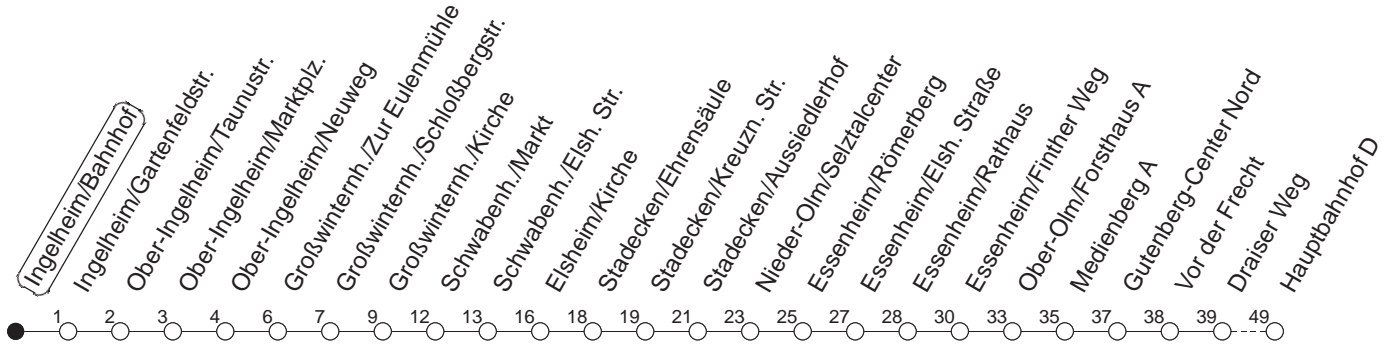

## Ingelheim/Bahnhof

BUS

→ Mainz/Hauptbahnhof

🕒	Mo.-Fr. (Schule)	Mo.-Fr. (Ferien)	Samstag	Sonn-/Feiertag
6	25			
7				
8				
9	05	05		
10	05	05	05	
11				
12	25	25		
13	26	26		
14	05	05		
15				
16	00 <sub>G</sub>	05	05	
17	05	30		
18	30	30		
19			05	
20				
21				
22				
23	03 <sub>vfn</sub>	03 <sub>vfn</sub>	03 <sub>v</sub>	