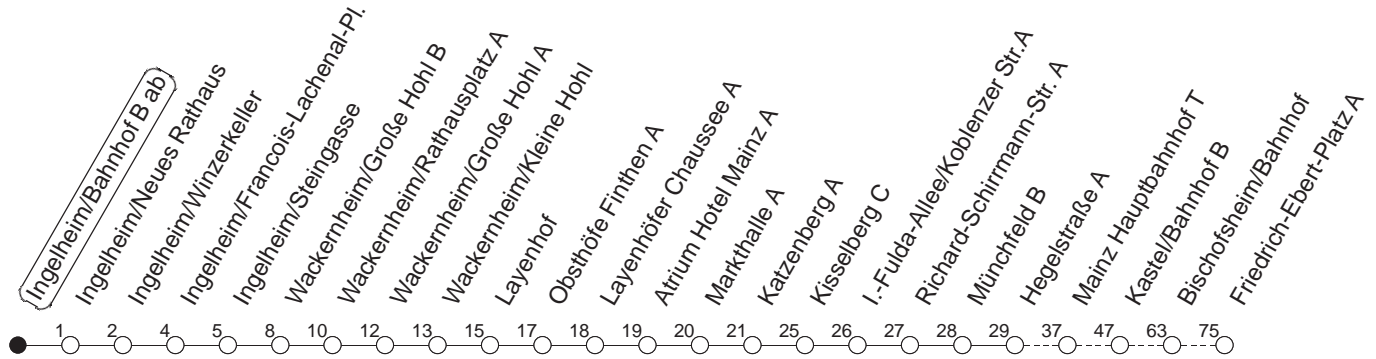

91

Ingelheim/Bahnhof B

BUS

→ Ginsheim/Fr.-Ebert-Platz
über Wackernheim - Mainz

| | Nächte So./Mo. bis Do./Fr., nicht Nächte vor Feiertagen | Nächte Fr./Sa., Sa./So. und vor Feiertagen |
|----|---|--|
| 22 | 48 | |
| 23 | | 48 |
| 0 | | |
| 1 | | 18 |
| 2 | | 18 |

gültig ab: 11.12.22

In Nächten vor Feiertagen gilt auf dieser Linie der Freitagsfahrplan.

Weitere Infos im Verkehrs Center Mainz (Tel. 0 61 31 - 12 77 77) und www.mainzer-mobilitaet.de